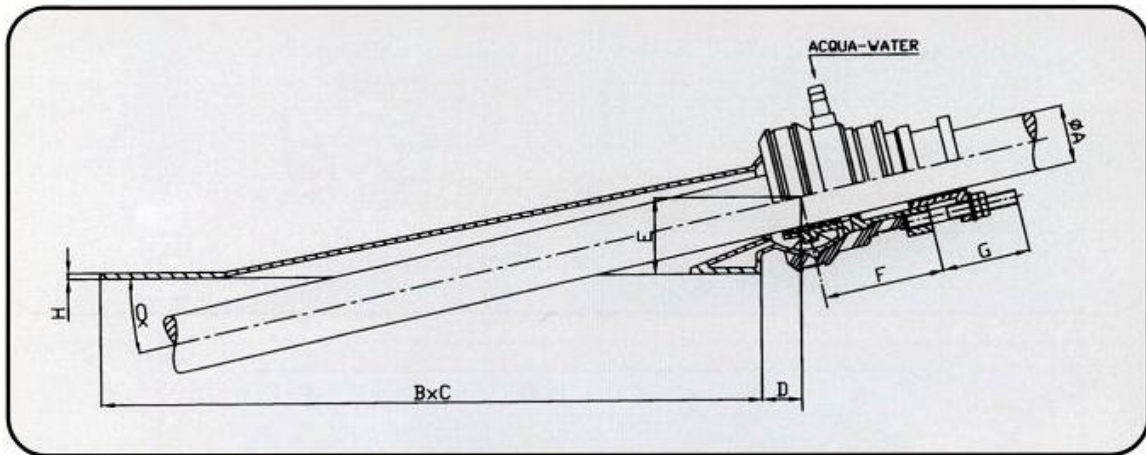

Premitreccia semirigido orientabile P.S.O.
Semi-rigid stuffing box P.S.O. revolving type

A mm	α	B mm	C mm	D mm	F mm	G mm	H mm	CODICE
25	9°-17°	460	90	20	77	45	5	00.22.42
30	9°-17°	460	90	20	77	45	5	00.22.43
35	11°-17°	500	110	27	86	75	5	00.22.44
40	11°-17°	500	110	27	86	75	5	00.22.45
45	11°-15°	555	130	35	103	75	5	00.22.46
50	11°-15°	555	130	35	103	75	5	00.22.47