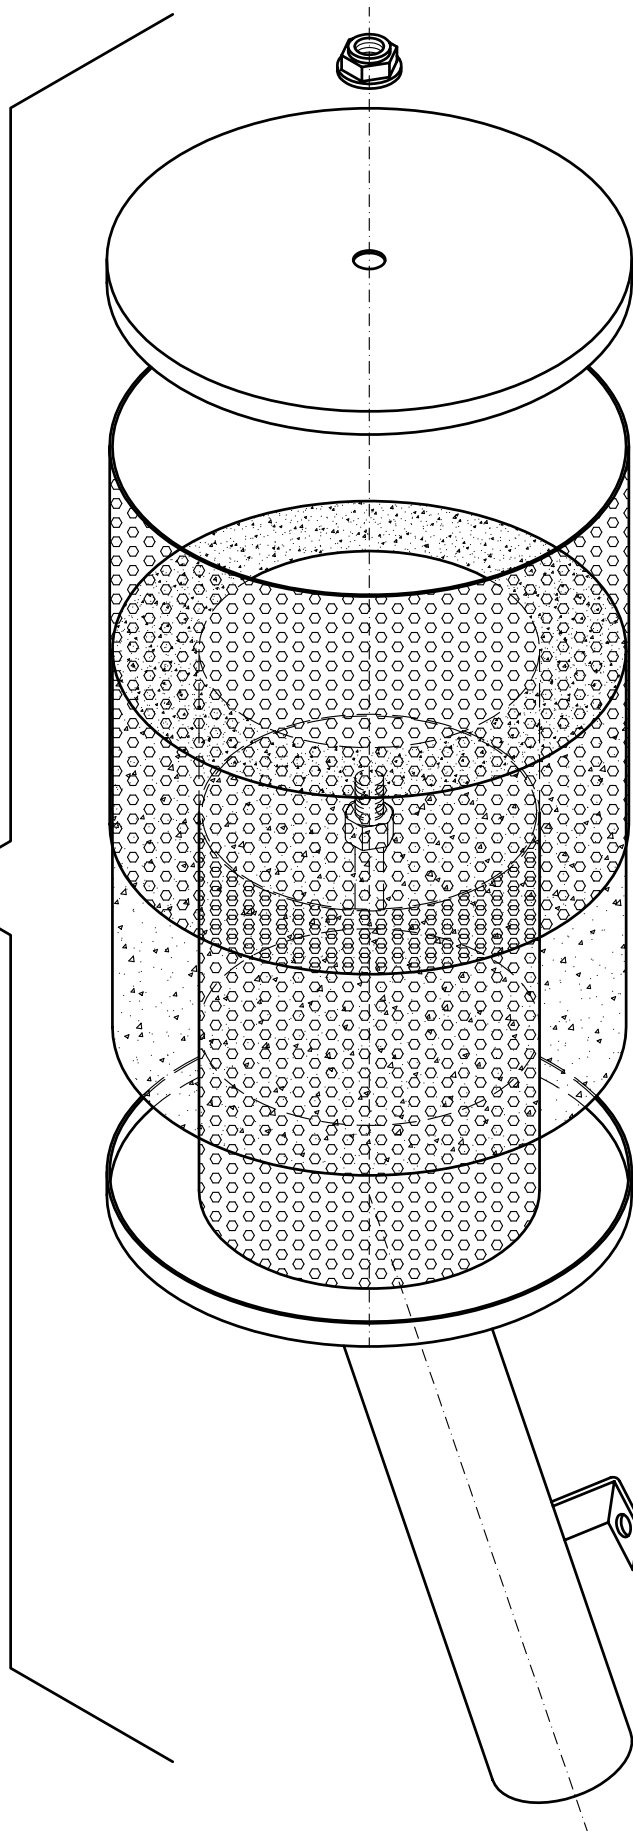

00.03.82

FILTRO ARIA ROTONDO COMPLETO

D.50 D130x H130

00.47.82
(SPUGNA)

Spugna Filtro Aria
CODICE: **00.47.82**

FILTRO ARIA ROTONDO COMPLETO D. 50 D130 x H130

CODICE: 00.03.82