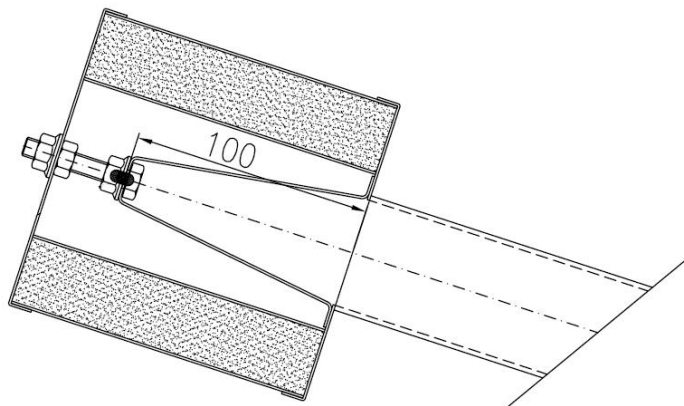

00.03.82

FILTRO ARIA ROTONDO COMPLETO

D.50 D130x H130

00.47.82
(SPUGNA)

Spugna Filtro Aria
CODICE: **00.47.82**

FILTRO ARIA ROTONDO COMPLETO D. 50 D130 x H130

CODICE: 00.03.82