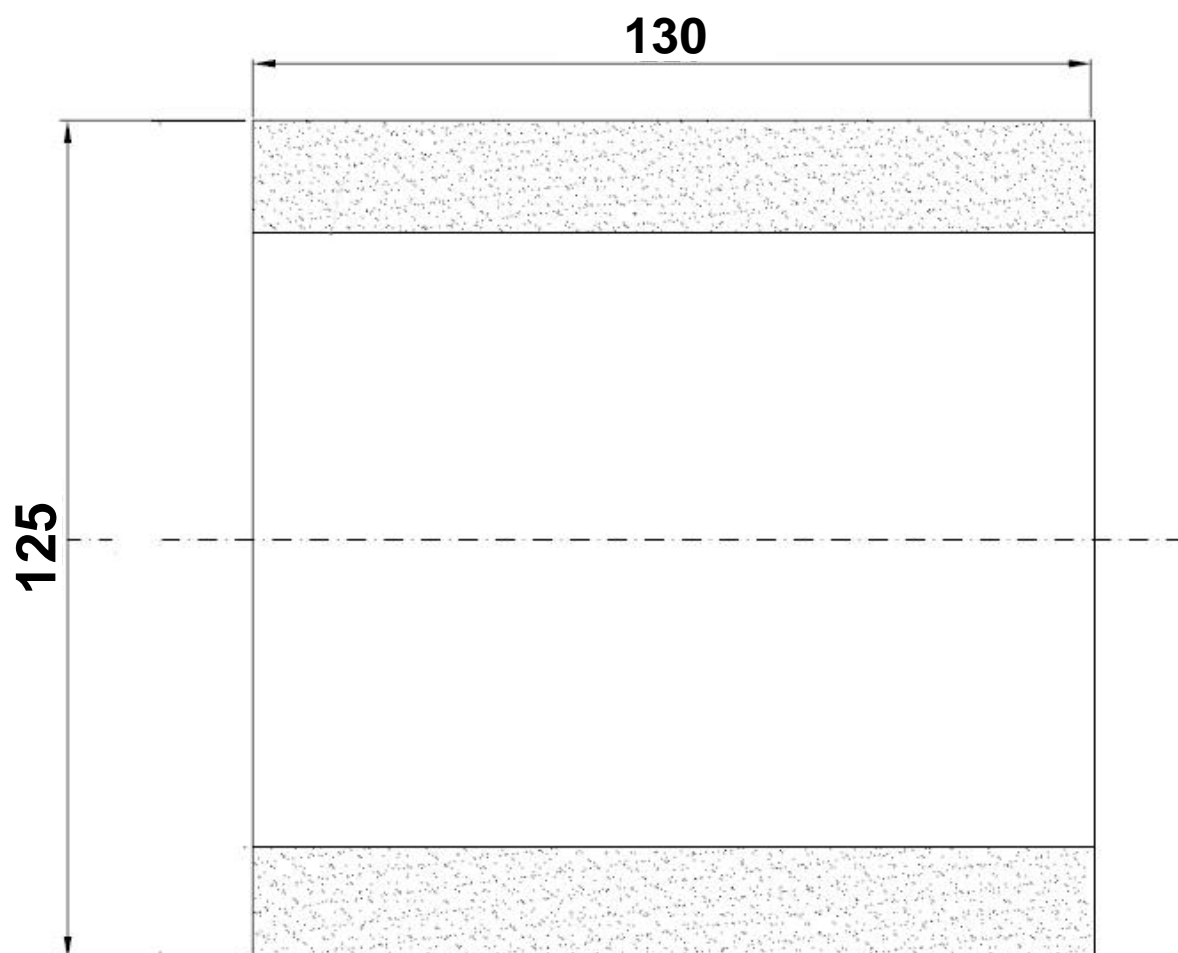

00.03.82

FILTRO ARIA ROTONDO COMPLETO

D.50 D130x H130

00.47.82
(SPUGNA)

Spugna Filtro Aria
CODICE: **00.47.82**

FILTRO ARIA ROTONDO COMPLETO D. 50 D130 x H130

CODICE: 00.03.82