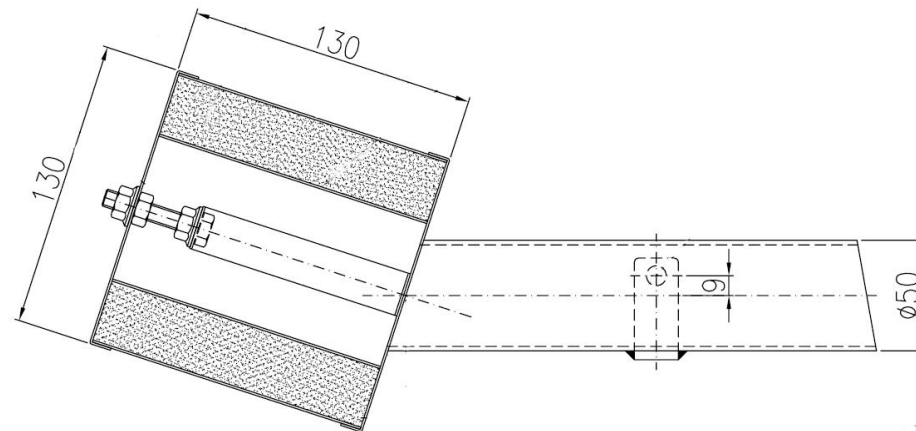

00.03.82

FILTRO ARIA ROTONDO COMPLETO

D.50 D130x H130

00.47.82
(SPUGNA)

Spugna Filtro Aria
CODICE: **00.47.82**

FILTRO ARIA ROTONDO COMPLETO D. 50 D130 x H130

CODICE: 00.03.82