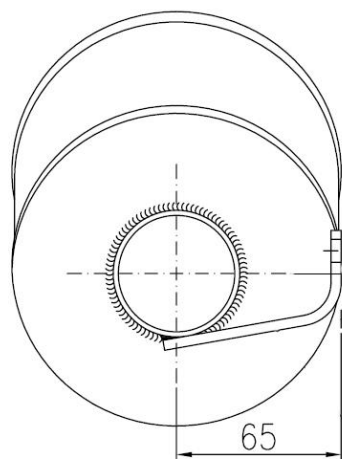

00.03.82

FILTRO ARIA ROTONDO COMPLETO

D.50 D130x H130

00.47.82
(SPUGNA)

Spugna Filtro Aria
CODICE: **00.47.82**

FILTRO ARIA ROTONDO COMPLETO D. 50 D130 x H130

CODICE: 00.03.82