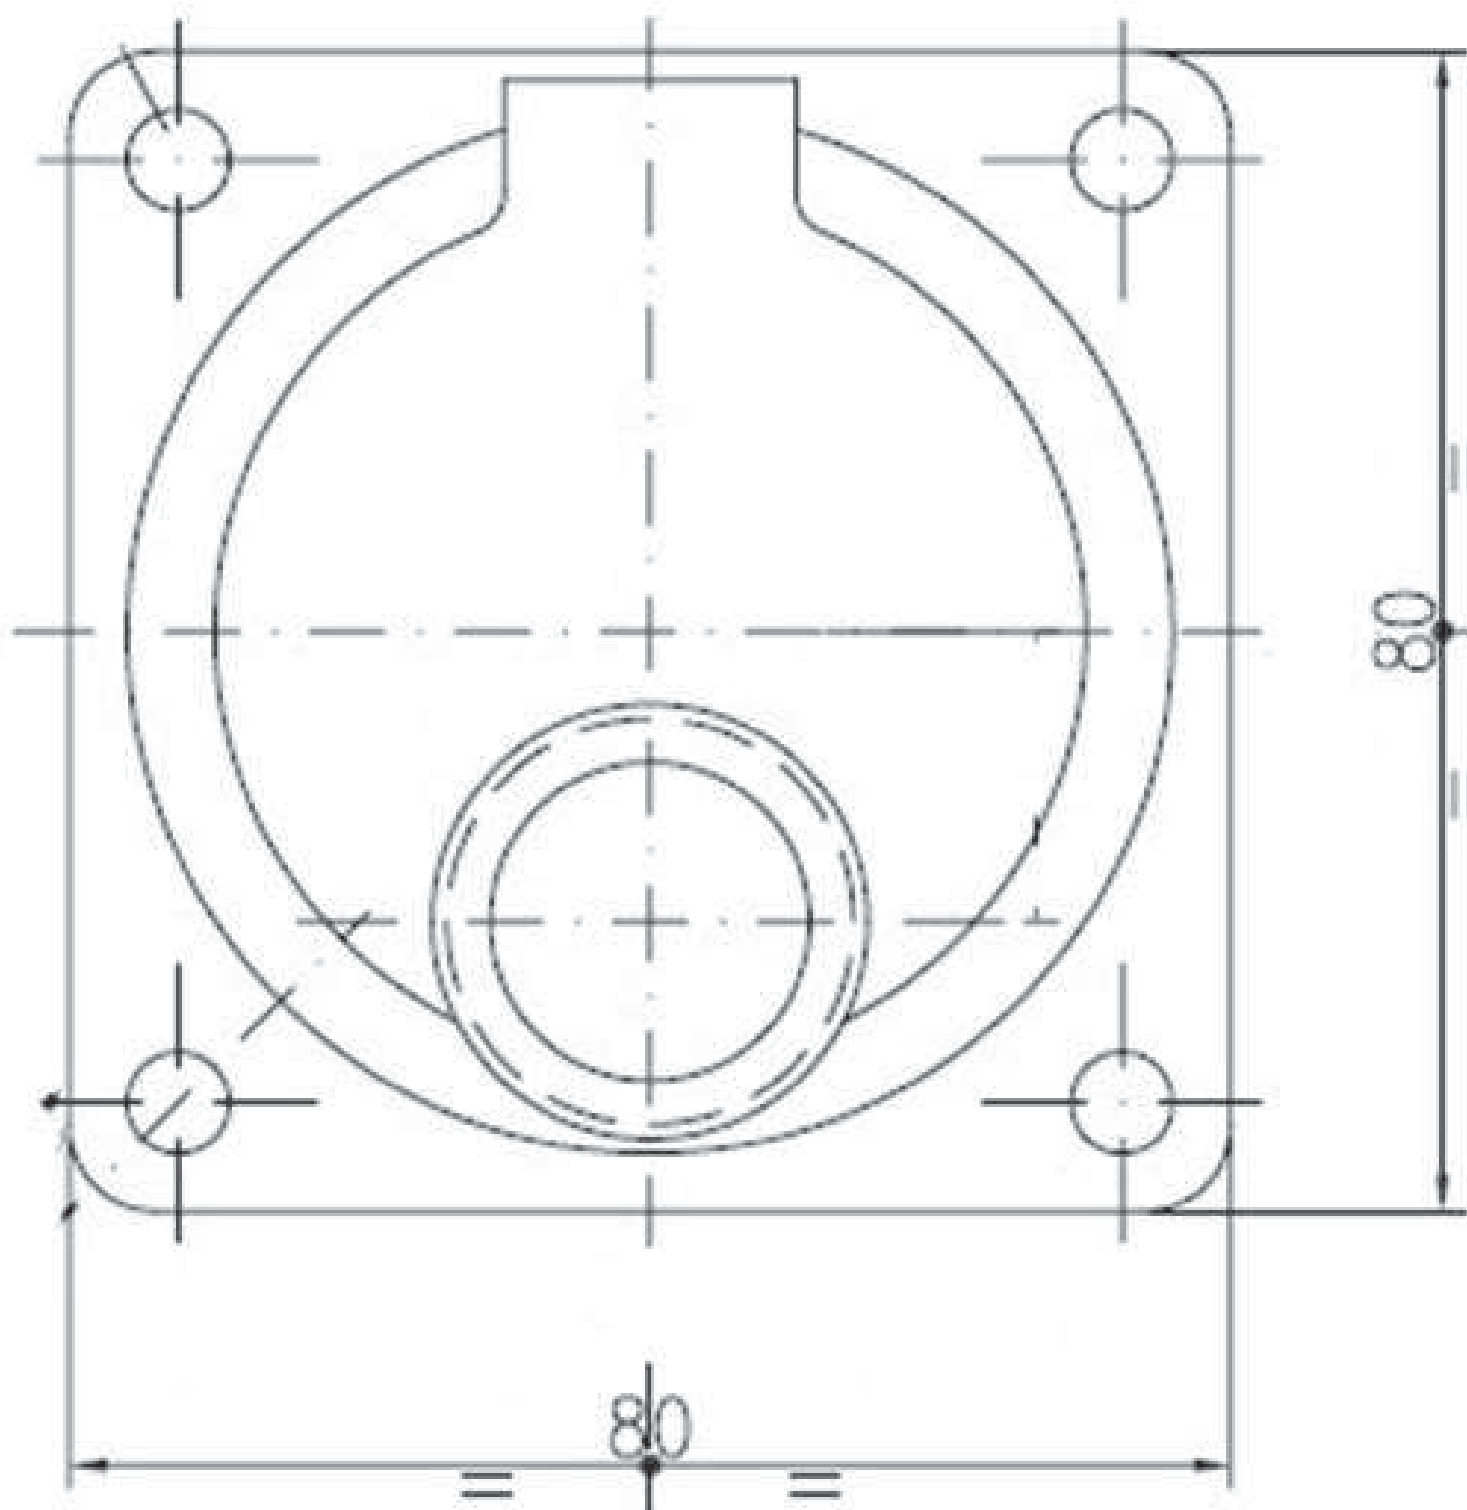

COPERCHIO DRITTO

Codice: 00.01.55

COPERCHIO CURVO

Codice: 12454

160 CON BOCCA 1/2 00.01.11
185 CON BOCCA 3/8 00.00.73-1
185 CON BOCCA 1/2 00.00.73
241 CON BOCCA 1/2 00.00.75