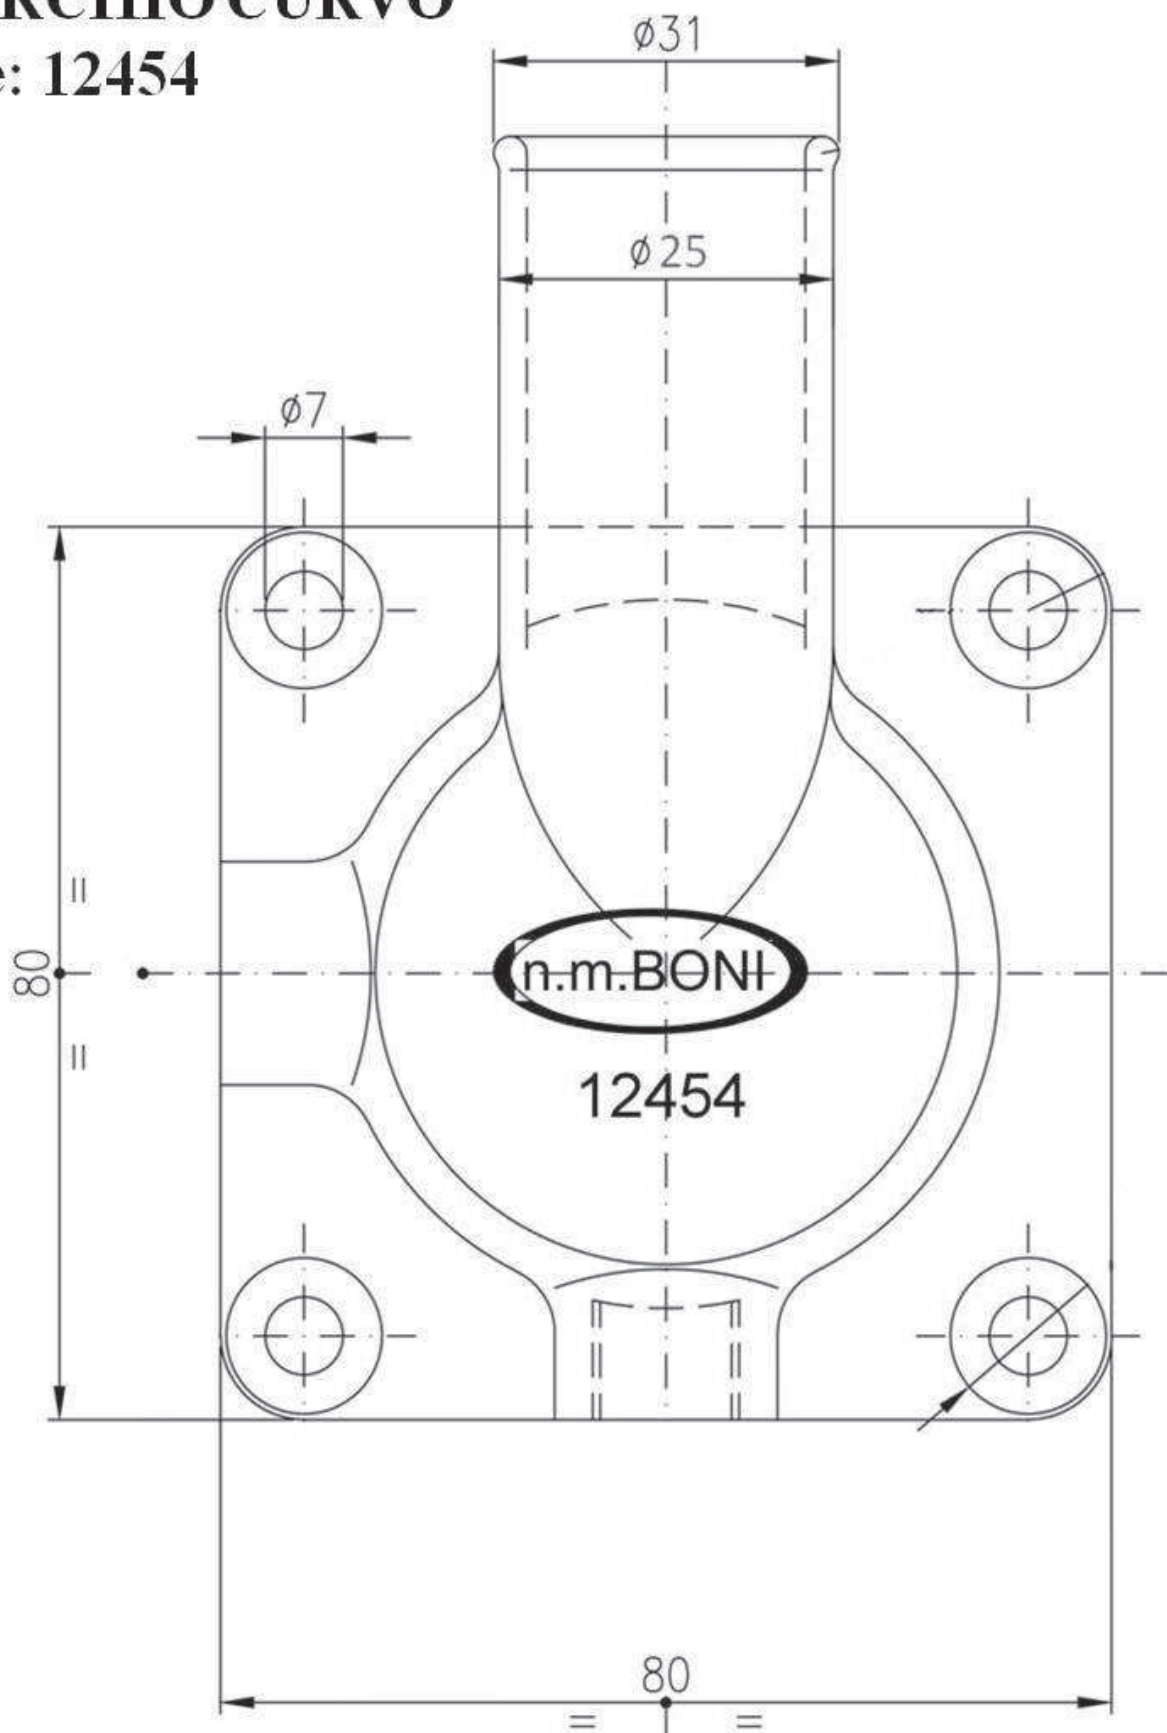

COPERCHIO DRITTO

Codice: 00.01.55

COPERCHIO CURVO

Codice: 12454

160 CON BOCCA 1/2 00.01.11
185 CON BOCCA 3/8 00.00.73-1
185 CON BOCCA 1/2 00.00.73
241 CON BOCCA 1/2 00.00.75