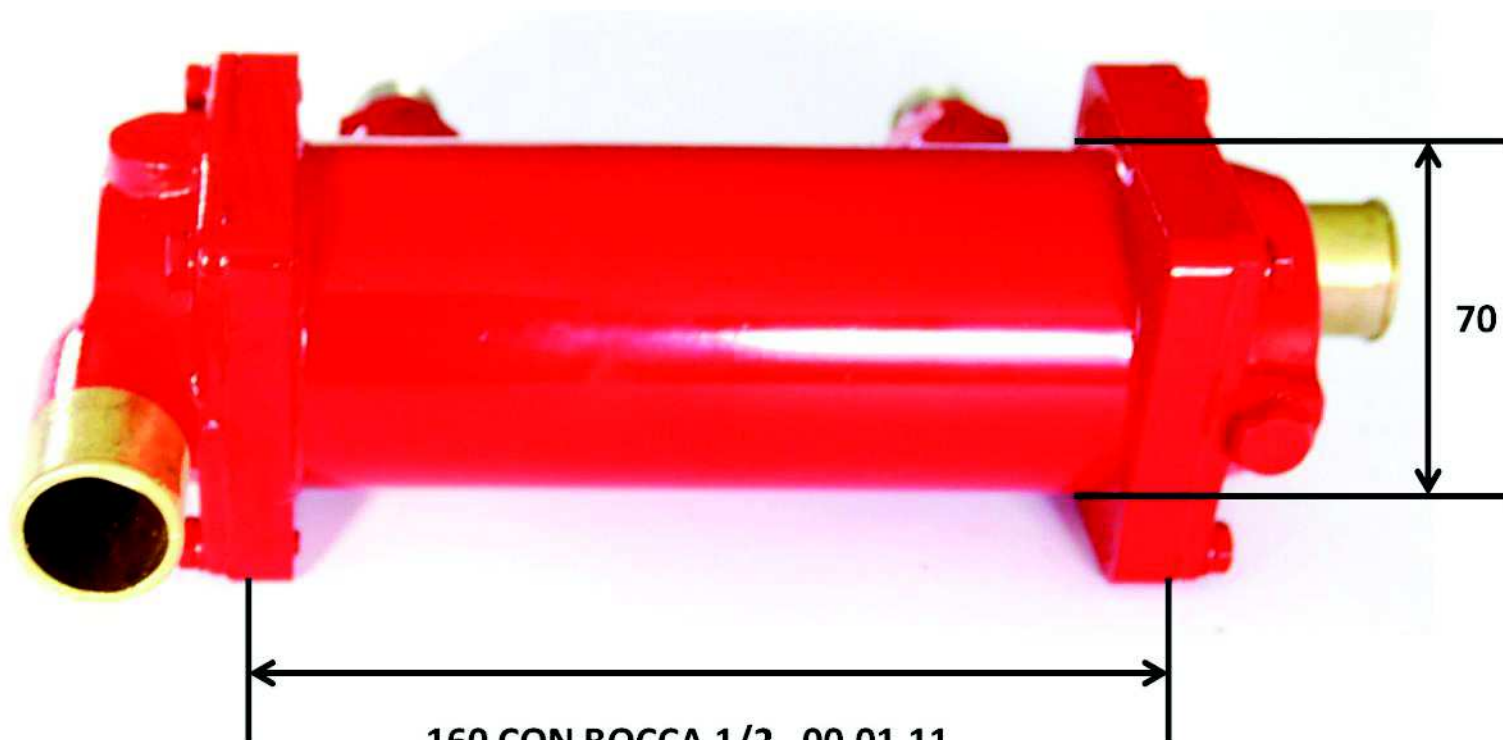

COPERCHIO DRITTO

Codice: 00.01.55

COPERCHIO CURVO

Codice: 12454

160 CON BOCCA 1/2 00.01.11
185 CON BOCCA 3/8 00.00.73-1
185 CON BOCCA 1/2 00.00.73
241 CON BOCCA 1/2 00.00.75