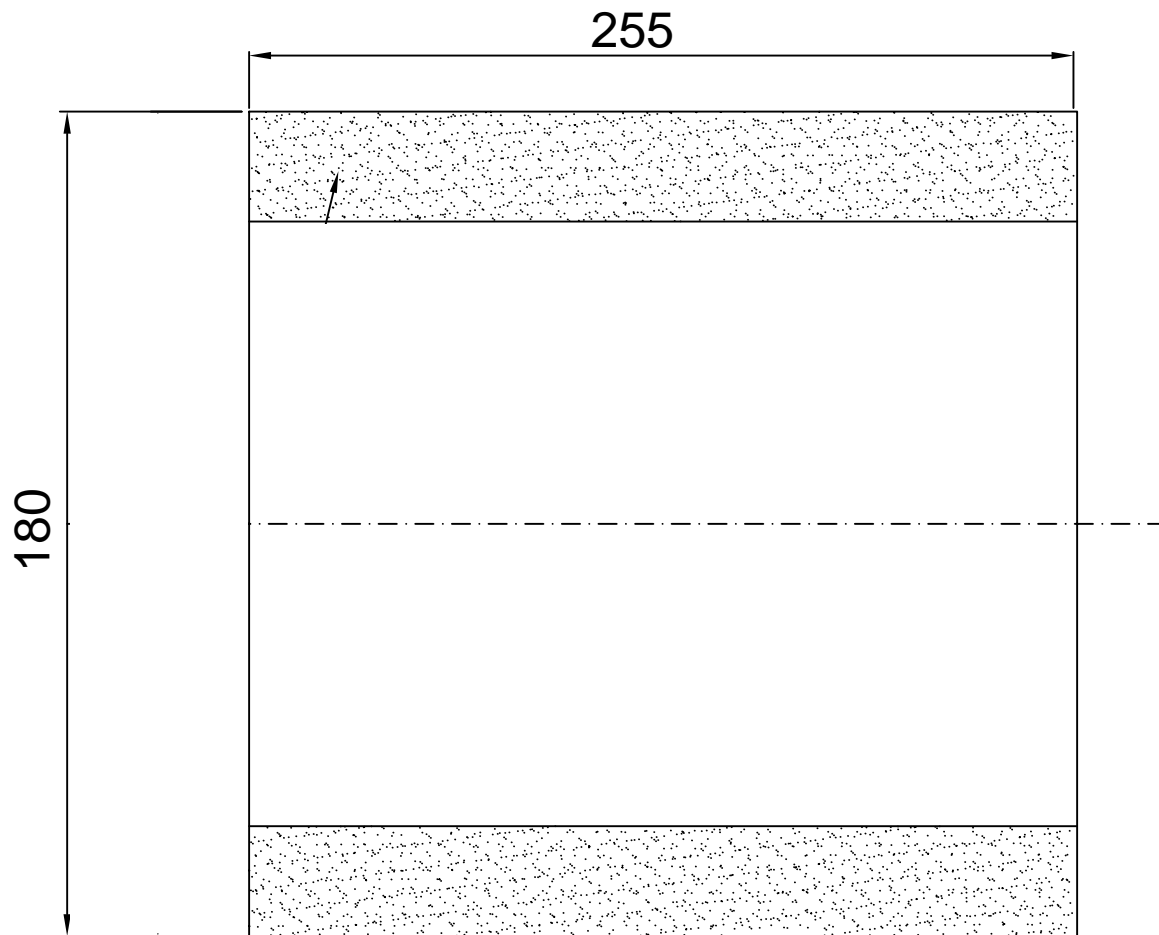

Filtro Aria rotondo completo D. 150 D180xH255

Codice: 00.82.25

SPUGNA FILTRO ARIA  
CODICE: 00.44.59