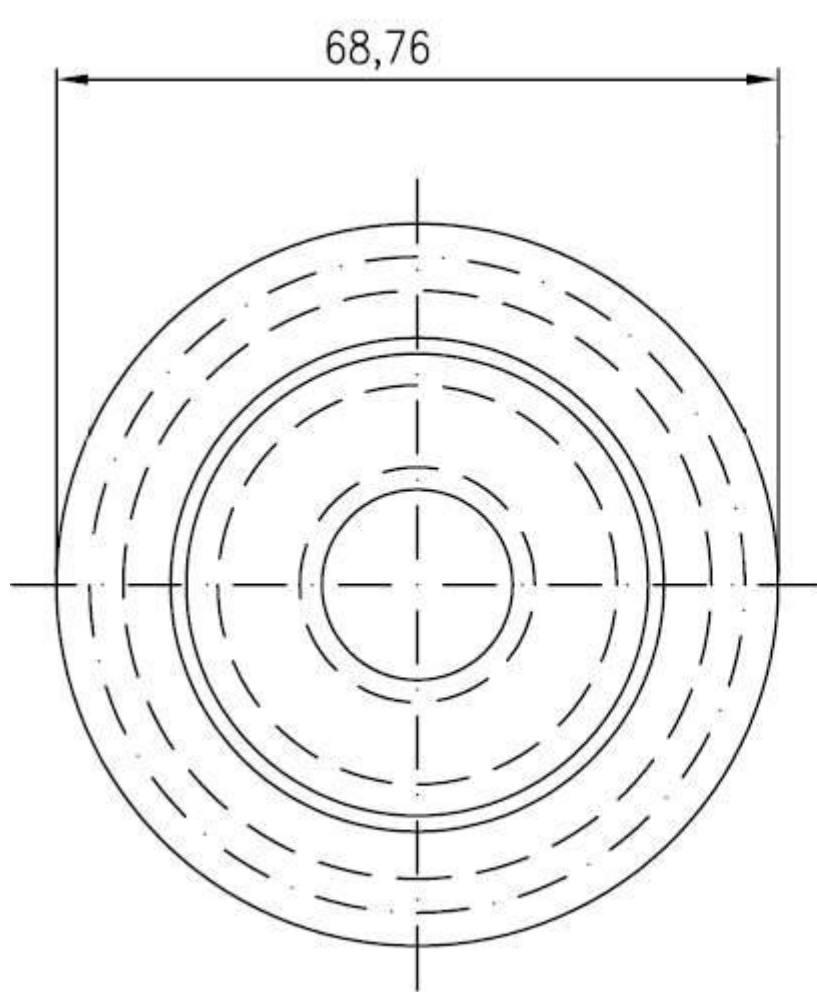

INGRANAGGIO POMPA MARE

CODICE 00.05.23-23