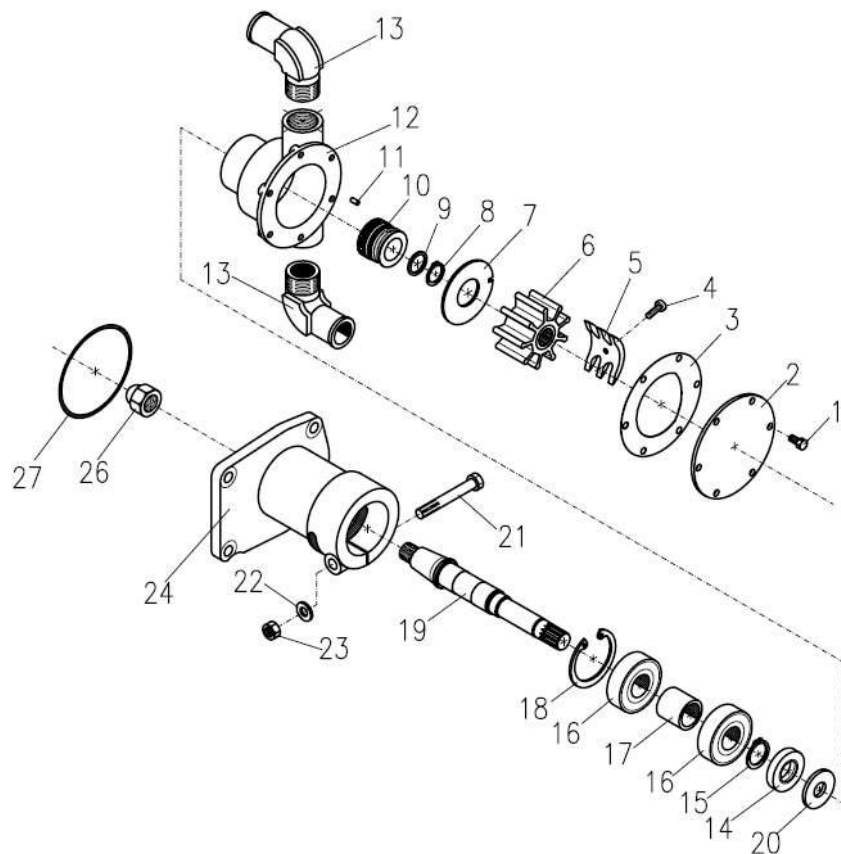

RIF	N. COD.	DENOMINAZIONE	Q.TA'
1	00.04.08-16	VITE INOX	6
2	7565	COPERCHIO	1
3	12119	GUARNIZIONE	1
4	00.95.89	VITE TENUTA CAMMA P.A.M. 3/4	1
5	12120	CAMMA POMPA A.M. 3/4	1
6	00.69.39	GIRANTE PER POMPA A.M. 3/4	1
7	12118	ANELLO RASAMENTO P.A.M.	1
8	00.00.23-18	SEEGER PER ALBERO	1
9	00.00.23-17	RONDELLA	1
10	00.12.81	TENUTA MECCANICA	1
11	00.00.23-7	SPINA	1
12	27630	CORPO POMPA ACQUA MARE 3/4	1
13	7604	CURVA POMPA A.M. 3/4	2
14	00.12.78	PARAOLIO	1
15	00.12.77	SEEGER PER ALBERO	1
16	00.12.74	CUSCINETTO	2
17	00.12.75	DISTANZIALE CUSCINETTO	1
18	00.12.73	SEEGER PER FORI	1
19	00.34.85	ALBERO POMPA ACQUA MARE	1
20	7568	RONDELLA ANTIGOCCIA P.A.M.	1
21	00.08.97	VITE	1
22	00.11.43	RONDELLA CONCAVA TIPO FIAT	1
23	00.11.84	DADO	1
24	00.05.23-1	SUPPORTO POMPA ACQUA MARE	1
25	00.05.23-23	INGRANAGGIO POMPA MARE	1
26	00.18.21	DADO AUTOBLOCCANTE ZINCANTE	1
27	00.06.80	ANELLO OR	1

POMPA ACQUA MARE COMPLETA CON INGRANAGGIO

CODICE 00.95.05

RIF	N. COD.	DENOMINAZIONE	Q.TA'
1	00.04.08-16	VITE INOX	6
2	7565	COPERCHIO	1
3	12119	GUARNIZIONE	1
4	00.95.89	VITE TENUTA CAMMA P.A.M. 3/4	1
5	12120	CAMMA POMPA A.M. 3/4	1
6	00.69.39	GIRANTE PER POMPA A.M. 3/4	1
7	12118	ANELLO RASAMENTO P.A.M.	1
8	00.00.23-18	SEEGER PER ALBERO	1
9	00.00.23-17	RONDELLA	1
10	00.12.81	TENUTA MECCANICA	1
11	00.00.23-7	SPINA	1
12	27630	CORPO POMPA ACQUA MARE 3/4	1
13	7604	CURVA POMPA A.M. 3/4	2
14	00.12.78	PARAOLIO	1
15	00.12.77	SEEGER PER ALBERO	1
16	00.12.74	CUSCINETTO	2
17	00.12.75	DISTANZIALE CUSCINETTO	1
18	00.12.73	SEEGER PER FORI	1
19	00.34.85	ALBERO POMPA ACQUA MARE	1
20	7568	RONDELLA ANTIGOCCIA P.A.M.	1
21	00.08.97	VITE	1
22	00.11.43	RONDELLA CONCAVA TIPO FIAT	1
23	00.11.84	DADO	1
24	00.05.23-1	SUPPORTO POMPA MARE	1
26	00.18.21	DADO AUTOBLOCCANTE ZINCANTE	1
27	00.06.80	ANELLO OR	1