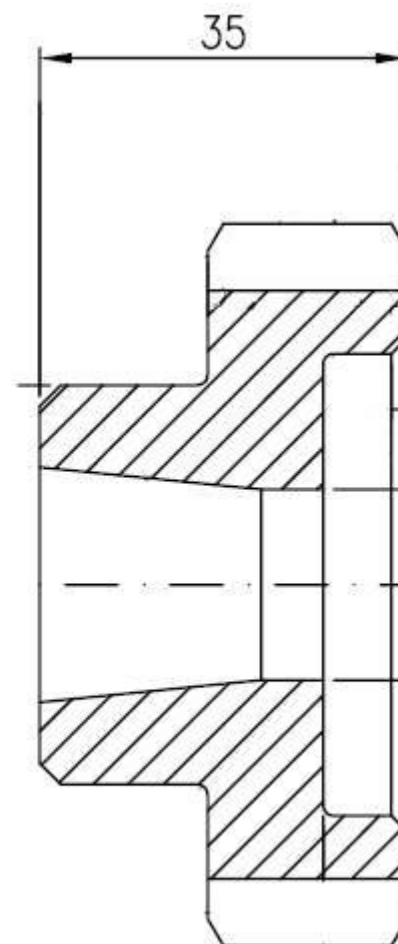

INGRANAGGIO POMPA MARE

CODICE 00.05.23-23