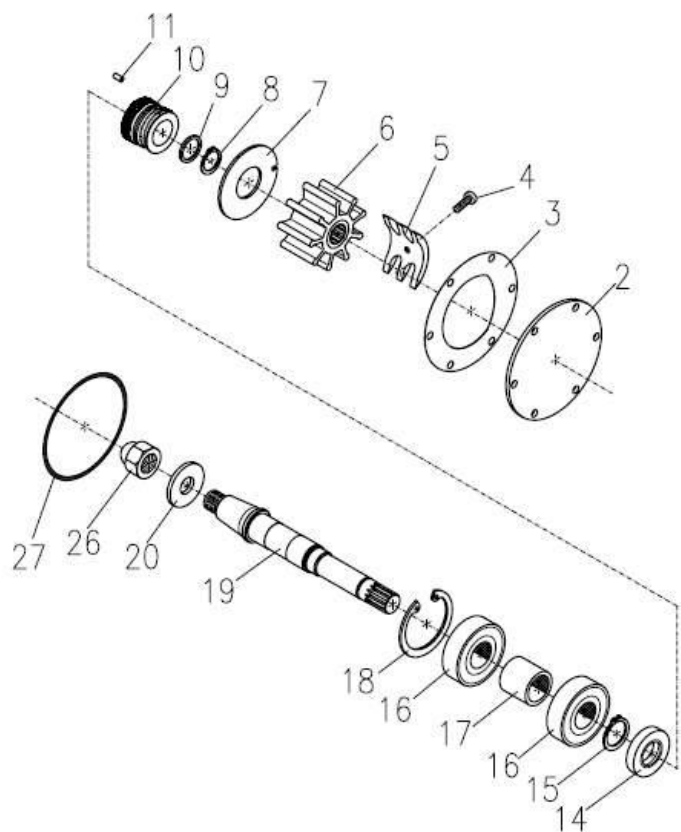

RIF	N. COD.	DENOMINAZIONE	Q.TA'
2	7565	COPERCHIO	1
3	12119	GUARNIZIONE	1
4	00.95.89	VITE TENUTA CAMMA P.A.M. $\frac{3}{4}$	1
5	12120	CAMMA POMPA A.M. $\frac{3}{4}$	1
6	00.69.39	GIRANTE PER POMPA A.M. $\frac{3}{4}$	1
7	12118	ANELLO RASAMENTO P.A.M.	1
8	00.00.23-18	SEEGER PER ALBERO	1
9	00.00.23-17	RONDELLA	1
10	00.12.81	TENUTA MECCANICA	1
11	00.00.23-7	SPINA	1
14	00.12.78	PARAOLIO	1
15	00.12.77	SEEGER PER ALBERO	1
16	00.12.74	CUSCINETTO	2
17	00.12.75	DISTANZIALE CUSCINETTO	1
18	00.12.73	SEEGER PER FORI	1
19	00.34.85	ALBERO POMPA ACQUA MARE	1
20	7568	RONDELLA ANTIGOCCIA P.A.M.	1
26	00.18.21	DADO AUTOBLOCCANTE ZINCANTE	1
27	00.06.80	ANELLO OR	1

KIT RIPARAZIONE POMPA ACQUA MARE PER MOTORE BV 4404 AN

CODICE 00.90.45