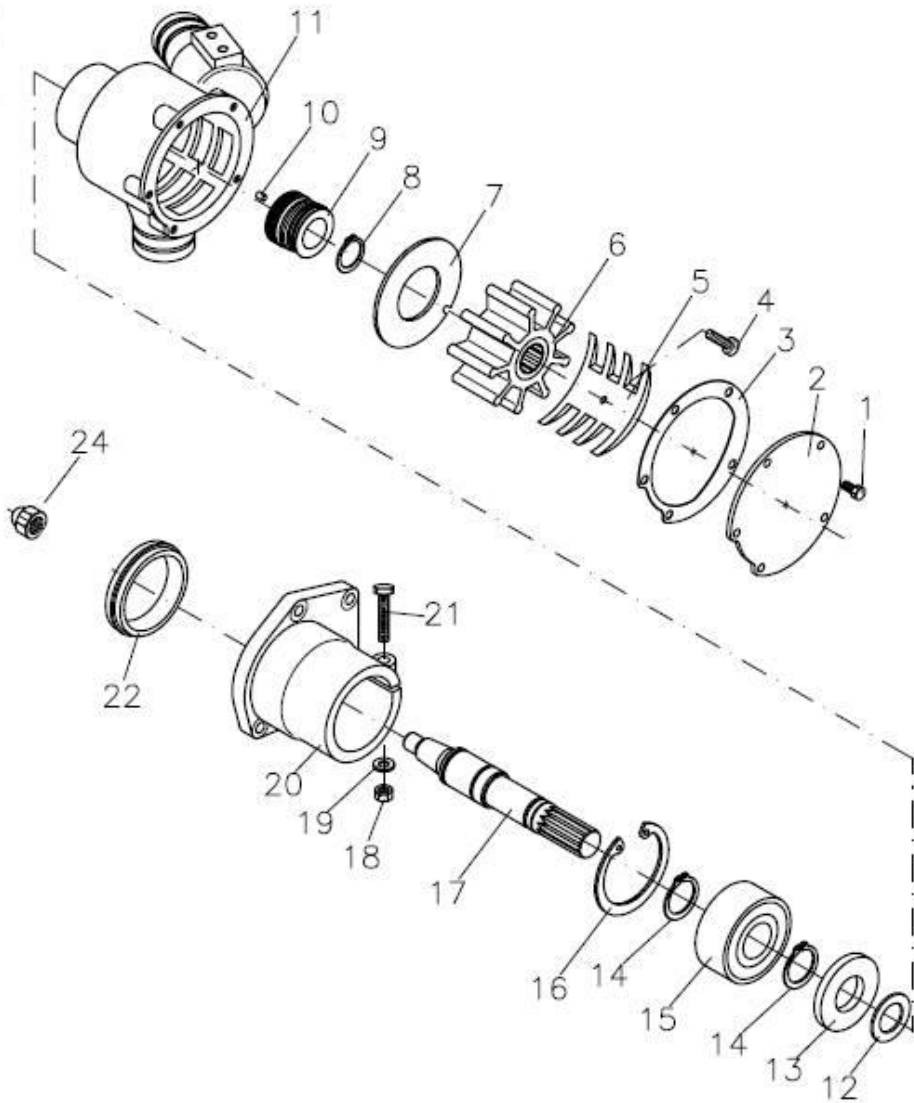

POMPA ACQUA MARE COMPLETA 1" 1/2

Codice: 00.90.19-1

RIF	N. COD.	DENOMINAZIONE	Q.TA'
1	00.57.11	VITE INOX	5
2	00.77.83	COPERCHIO P.A.M.	1
3	00.77.84	GUARNIZIONE COPERCHIO P.A.M.	1
4	00.77.86	VITE FISSAGGIO CAMMA	1
5	00.77.80	CAMMA P.A.M.	1
6	00.28.85	GIRANTE PER POMPA A.M.	1
7	00.91.30	ANELLO RASAMENTO P.A.M.	1
8	00.58.80	ANELLO DI FERMO PER P.A.M.	1
9	00.04.08-9	TENUTA MECCANICA	1
10	00.66.63	SPINA	1
11	00.77.79	CORPO POMA ACQUA MARE	1
12	00.80.09	RONDELLA	1
13	00.04.08-11	PARAOLIO	1
14	00.01.04-3	SEEGER PER ALBEO	2
15	00.44.57	CUSCINETTO	1
16	00.04.08-13	SEEGER PER FORI	1
17	00.66.57	ALBERO POMPA ACQUA MARE	1
18	00.11.84	DADO	1
19	00.11.43	RONDELLA CONCAVA	1
20	00.66.55	SUPPORTO POMPA MARE	1
21	00.08.97	VITE	1
22	00.66.56	ANELLO CENTRAGGIO	1
24	00.18.21	DADO AUTOBLOCCANTE ZINCATO	1

POMPA ACQUA MARE senza ingranaggio 1" 1/2

Codice: 00.24.13

RIF	N. COD.	DENOMINAZIONE	Q.TA'
2	00.77.83	COPERCHIO P.A.M.	1
3	00.77.84	GUARNIZIONE COPERCHIO P.A.M.	1
4	00.77.86	VITE FISSAGGIO CAMMA	1
5	00.77.80	CAMMA P.A.M.	1
6	00.28.85	GIRANTE PER POMPA A.M.	1
7	00.91.30	ANELLO RASAMENTO P.A.M.	1
8	00.58.80	ANELLO DI FERMO PER P.A.M.	1
9	00.04.08-9	TENUTA MECCANICA	1
10	00.66.63	SPINA	1
11	00.77.79	CORPO POMA ACQUA MARE	1
12	00.80.09	RONDELLA	1
13	00.04.08-11	PARAOLIO	1
14	00.01.04-3	SEEGER PER ALBEO	2
15	00.44.57	CUSCINETTO	1
16	00.04.08-13	SEEGER PER FORI	1
17	00.66.57	ALBERO POMPA ACQUA MARE	1
24	00.18.21	DADO AUTOBLOCCANTE ZINCATO	1