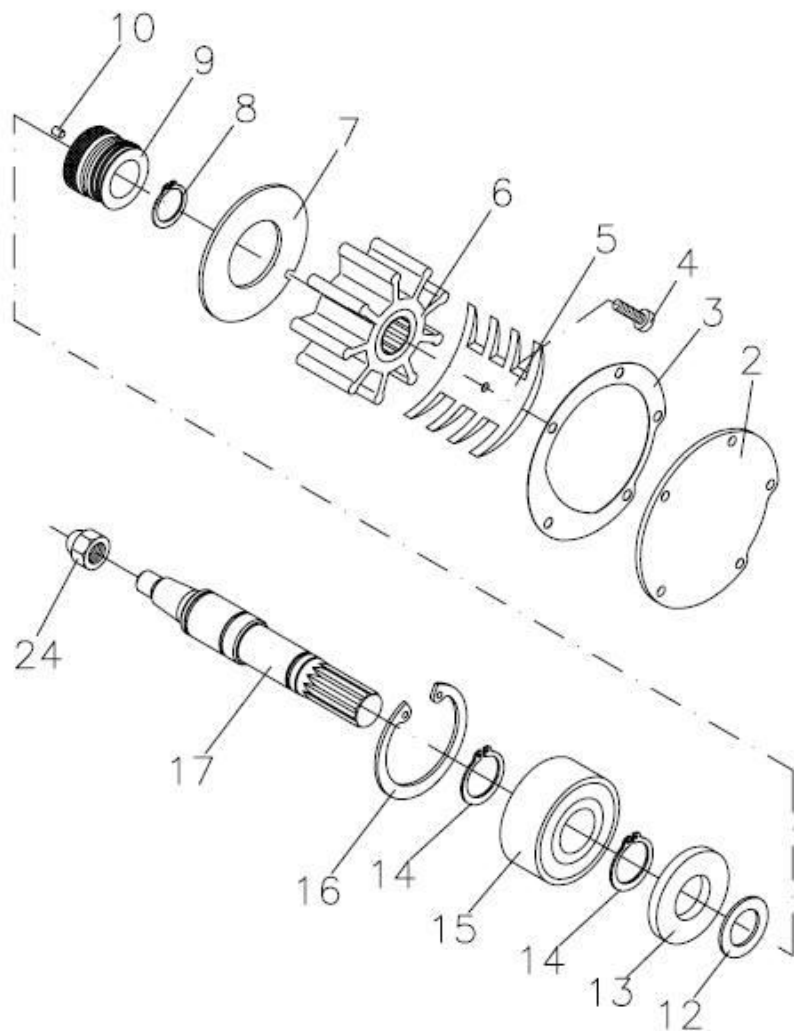

POMPA ACQUA MARE COMPLETA 1" 1/2

Codice: 00.90.19-1

RIF	N. COD.	DENOMINAZIONE	Q.TA'
1	00.57.11	VITE INOX	5
2	00.77.83	COPERCHIO P.A.M.	1
3	00.77.84	GUARNIZIONE COPERCHIO P.A.M.	1
4	00.77.86	VITE FISSAGGIO CAMMA	1
5	00.77.80	CAMMA P.A.M.	1
6	00.28.85	GIRANTE PER POMPA A.M.	1
7	00.91.30	ANELLO RASAMENTO P.A.M.	1
8	00.58.80	ANELLO DI FERMO PER P.A.M.	1
9	00.04.08-9	TENUTA MECCANICA	1
10	00.66.63	SPINA	1
11	00.77.79	CORPO POMA ACQUA MARE	1
12	00.80.09	RONDELLA	1
13	00.04.08-11	PARAOLIO	1
14	00.01.04-3	SEEGER PER ALBEO	2
15	00.44.57	CUSCINETTO	1
16	00.04.08-13	SEEGER PER FORI	1
17	00.66.57	ALBERO POMPA ACQUA MARE	1
18	00.11.84	DADO	1
19	00.11.43	RONDELLA CONCAVA	1
20	00.66.55	SUPPORTO POMPA MARE	1
21	00.08.97	VITE	1
22	00.66.56	ANELLO CENTRAGGIO	1
24	00.18.21	DADO AUTOBLOCCANTE ZINCATO	1

POMPA ACQUA MARE senza ingranaggio 1" 1/2

Codice: 00.24.13

RIF	N. COD.	DENOMINAZIONE	Q.TA'
2	00.77.83	COPERCHIO P.A.M.	1
3	00.77.84	GUARNIZIONE COPERCHIO P.A.M.	1
4	00.77.86	VITE FISSAGGIO CAMMA	1
5	00.77.80	CAMMA P.A.M.	1
6	00.28.85	GIRANTE PER POMPA A.M.	1
7	00.91.30	ANELLO RASAMENTO P.A.M.	1
8	00.58.80	ANELLO DI FERMO PER P.A.M.	1
9	00.04.08-9	TENUTA MECCANICA	1
10	00.66.63	SPINA	1
11	00.77.79	CORPO POMA ACQUA MARE	1
12	00.80.09	RONDELLA	1
13	00.04.08-11	PARAOLIO	1
14	00.01.04-3	SEEGER PER ALBEO	2
15	00.44.57	CUSCINETTO	1
16	00.04.08-13	SEEGER PER FORI	1
17	00.66.57	ALBERO POMPA ACQUA MARE	1
24	00.18.21	DADO AUTOBLOCCANTE ZINCATO	1