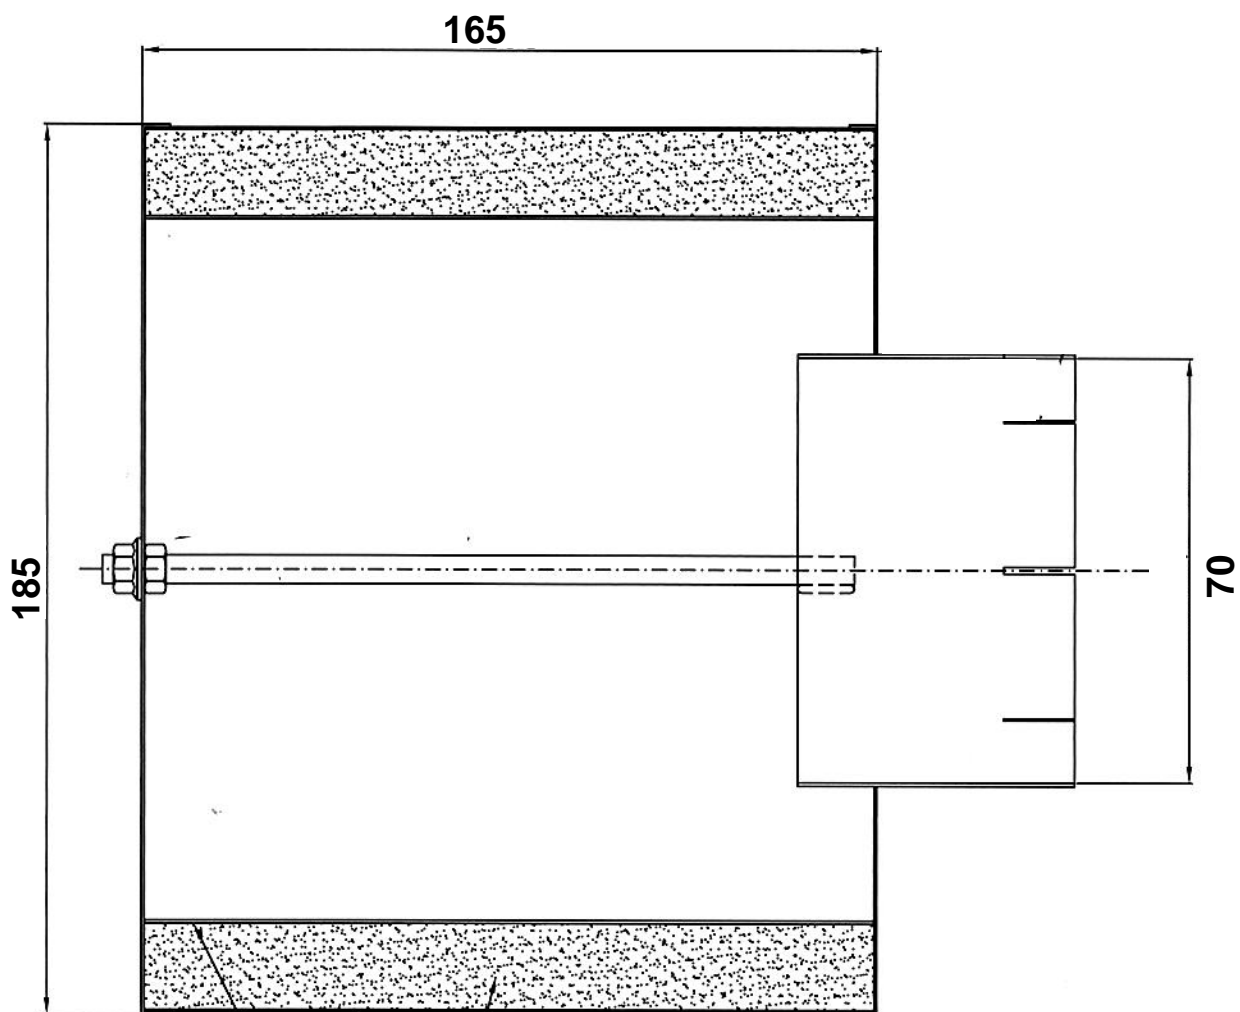

00.35.76

00.34.59  
(SPUGNA)

FILTRO ARIA ROTONDO COMPLETO D.70 D185 X H165 DECENTRATO

Filtro Aria rotondo completo D.70 D185/165

Codice: 00.35.76

**SPUGNA FILTRO ARIA D. 180 x H 165**

**CODICE: 00.34.59**