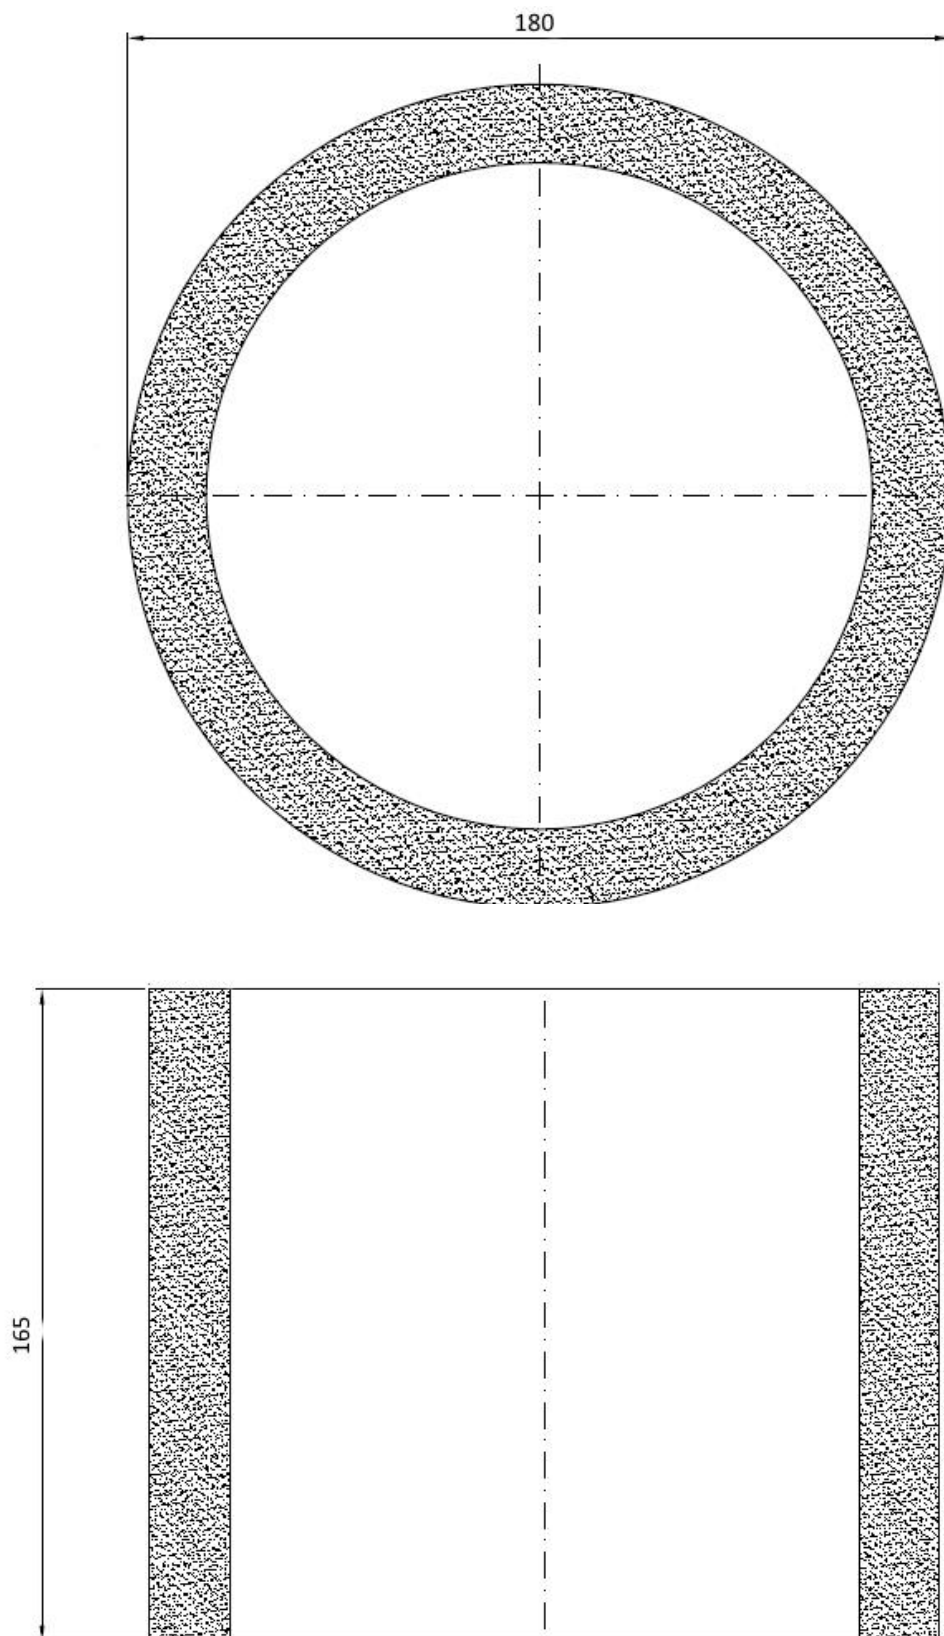

00.35.76

00.34.59  
(SPUGNA)

FILTRO ARIA ROTONDO COMPLETO D.70 D185 X H165 DECENTRATO

Filtro Aria rotondo completo D.70 D185/165

Codice: 00.35.76

**SPUGNA FILTRO ARIA D. 180 x H 165**

**CODICE: 00.34.59**