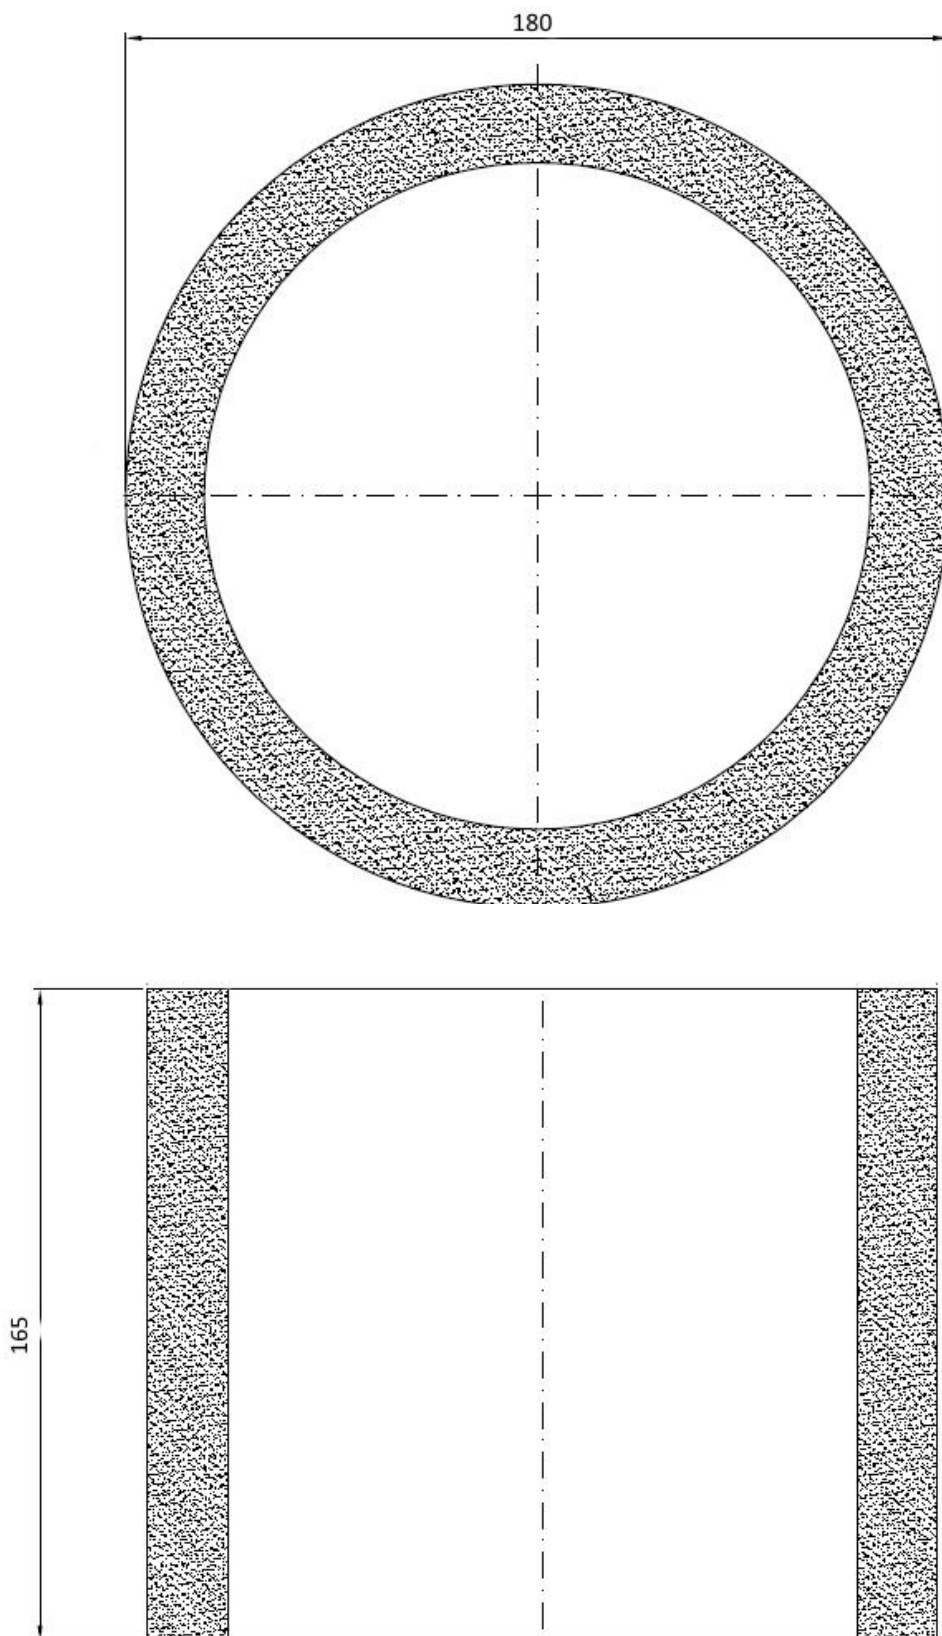

00.00.40

00.34.59
(SPUGNA)

FILTRO ARIA ROTONDO COMPLETO D.80 D185 X H165

Filtro Aria rotondo completo D. 80 D 185 x 165

Codice: 00.00.40

SPUGNA FILTRO ARIA D. 180 x H 165

CODICE: 00.34.59