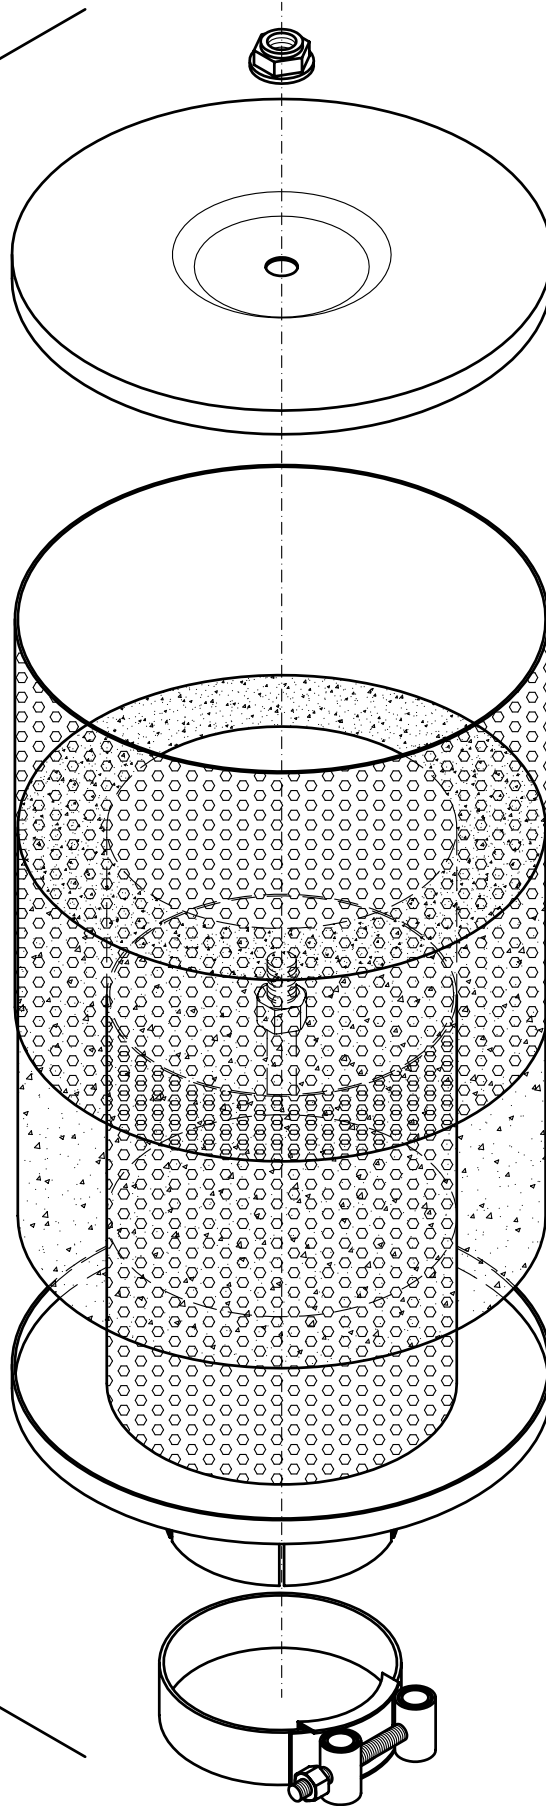

00.00.40

00.34.59
(SPUGNA)

FILTRO ARIA ROTONDO COMPLETO D.80 D185 X H165

Filtro Aria rotondo completo D. 80 D 185 x 165

Codice: 00.00.40

SPUGNA FILTRO ARIA D. 180 x H 165

CODICE: 00.34.59