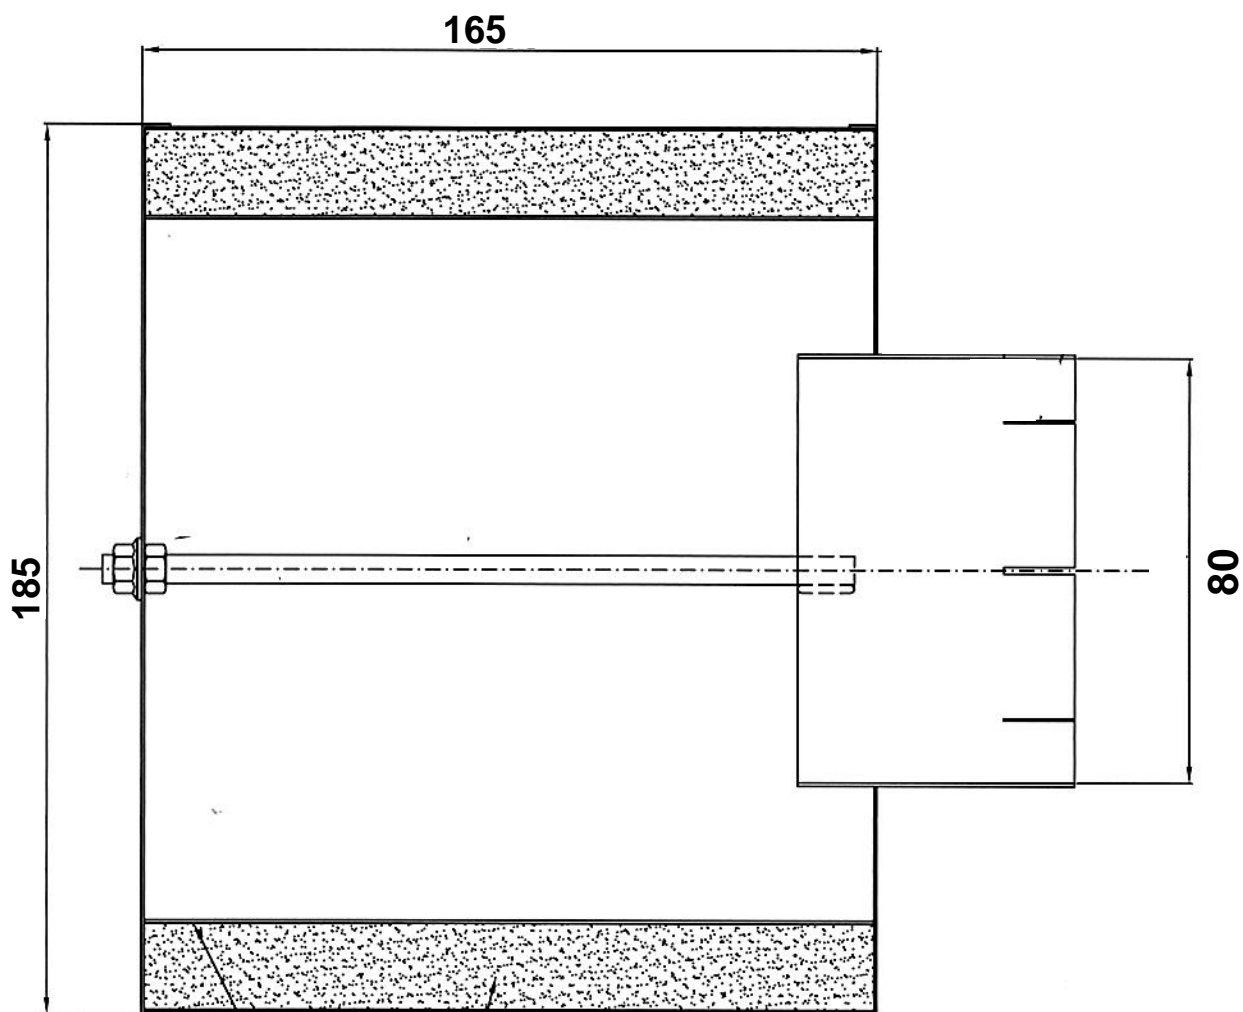

00.00.40

00.34.59
(SPUGNA)

FILTRO ARIA ROTONDO COMPLETO D.80 D185 X H165

Filtro Aria rotondo completo D. 80 D 185 x 165

Codice: 00.00.40

SPUGNA FILTRO ARIA D. 180 x H 165

CODICE: 00.34.59