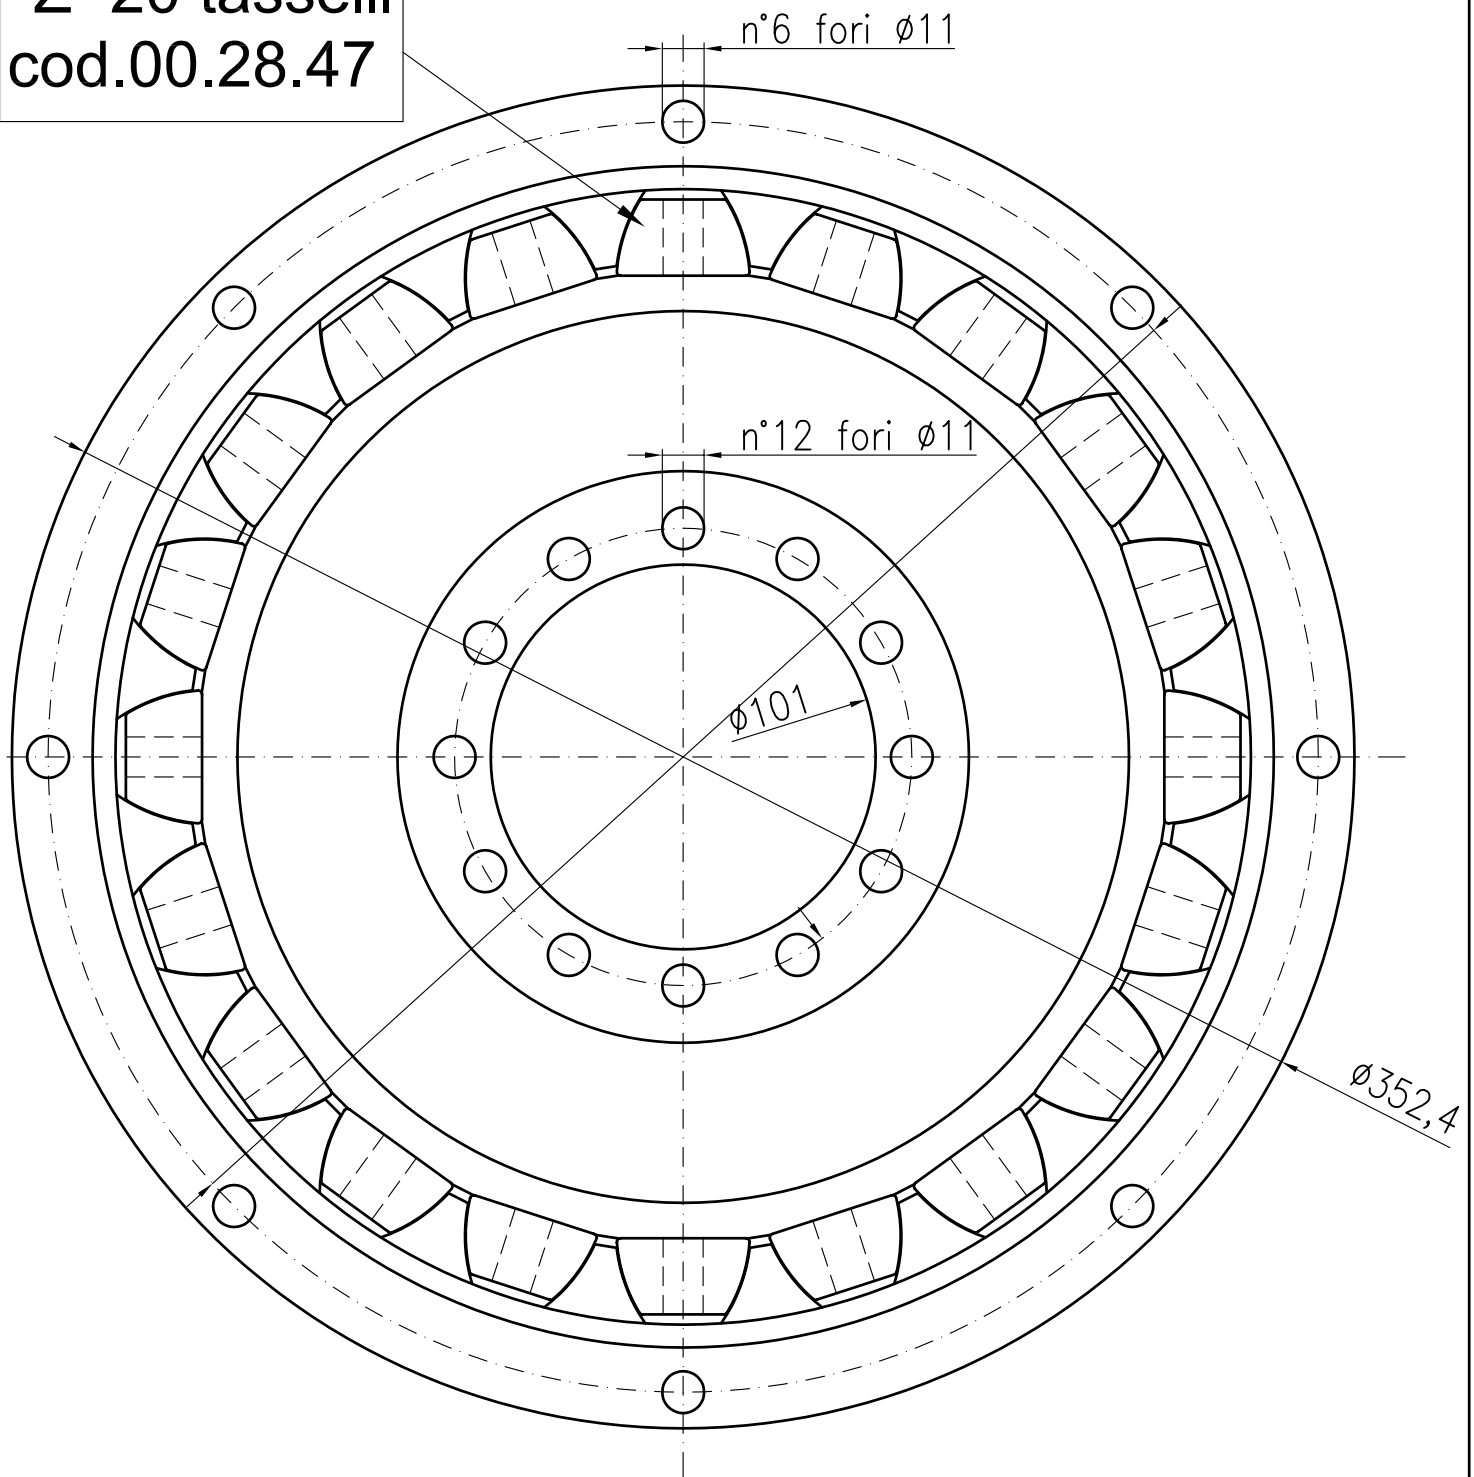

Z=20 tasselli  
cod.00.28.47

PARASTRAPPO 11"1/2 RBD cod.00.50.91