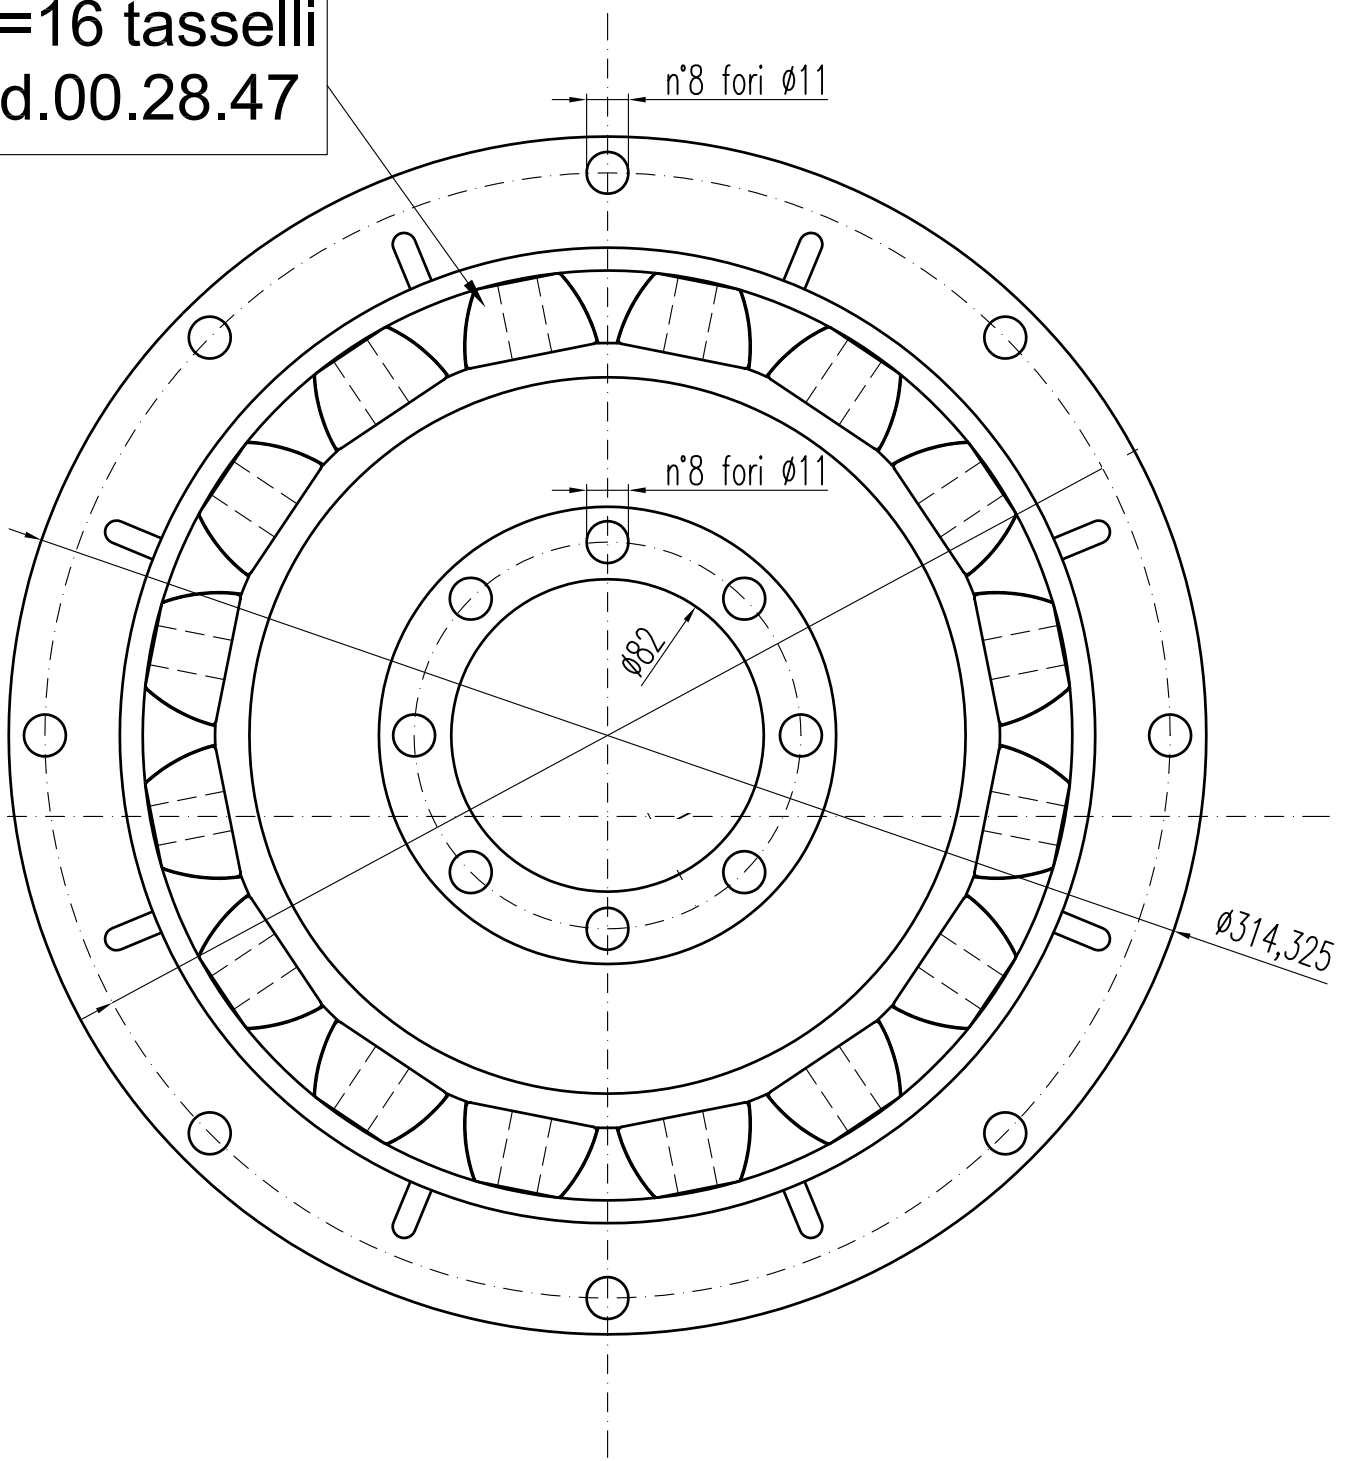

Z=16 tasselli
cod.00.28.47

PARASTRAPPO 10" RBD cod.00.50.90