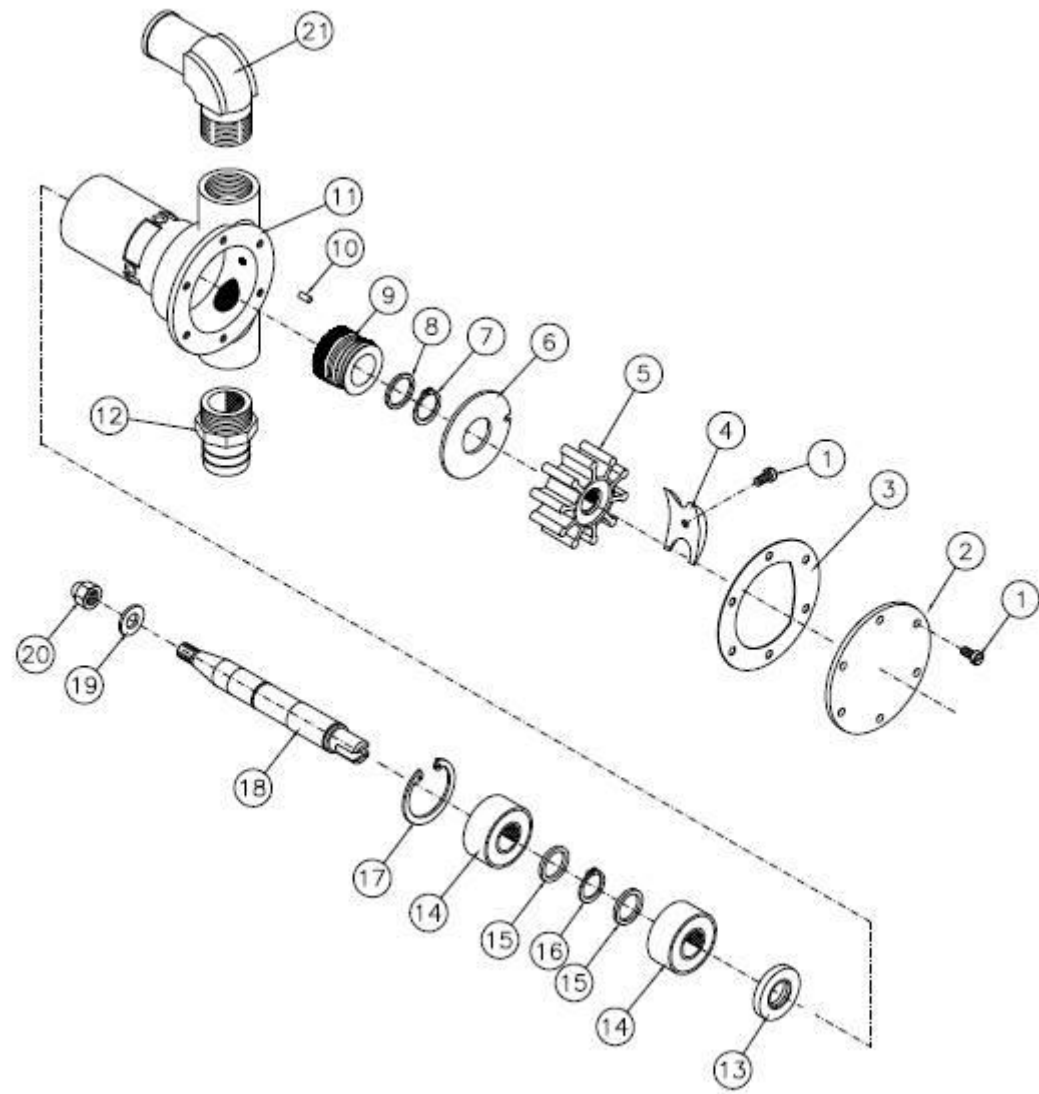

POMPA ACQUA MARE COMPLETA BF 416 / BF418 tipo vecchio

CODICE: 00.90.90

Rif.	N. Cod.	Denominazione	Q.tà
1	00.00.23-3	VITE COPERCHIO POMPA ACQUA MARE	7
2	00.00.23-4	COPERCHIO POMPA ACQUA MARE	1
3	00.00.23-5	GUARNIZIONE	1
4	00.00.23-2	CAMMA POMPA ACQUA MARE	1
5	00.95.85	GIRANTE POMPA ACQUA MARE	1
6	00.00.23-15	ANELLO RASAMENTO POMPA ACQUA MARE	1
7	00.00.23-18	SEEGER PER ALBERO	1
8	00.00.23-17	RONDELLA	1
9	00.00.23-8-9	TENUTA MECCANICA COMPLETA	1
10	00.00.23-7	SPINA	1
11	00.00.23-13	CORPO POMPA ACQUA MARE	1
12	00.45.28	PORTAGOMMA M.EXTRA	1
13	00.00.23-10	PARAOLIO	1
14	00.00.23-11	CUSCINETTO POMPA A.M.	2
15	00.00.23-19	DISTANZIALE POMPA ACQUA MARE	2
16	00.31.96	SEEGER PER ALBERO	1
17	00.32.31	SEEGER PER FORI	1
18	00.00.23-6	ALBERINO POMPA ACQUA MARE	1
19	00.11.28	RONDELLA PIANA	1
20	00.18.04	DADO AUTOBLOCCANTE	1
21	7604	CURVA POMPA ACQUA MARE	1

POMPA ACQUA MARE COMPLETA BF 418 dal 2001

CODICE: 00.00.23

Rif.	N. Cod.	Denominazione	Q.tà
1	00.00.23-3	VITE COPERCHIO POMPA ACQUA MARE	7
2	00.00.23-4	COPERCHIO POMPA ACQUA MARE	1
3	00.00.23-5	GUARNIZIONE	1
4	00.00.23-2	CAMMA POMPA ACQUA MARE	1
5	00.95.85	GIRANTE POMPA ACQUA MARE	1
6	00.00.23-15	ANELLO RASAMENTO POMPA ACQUA MARE	1
7	00.00.23-18	SEEGER PER ALBERO	1
8	00.00.23-17	RONDELLA	1
9	00.00.23-8-9	TENUTA MECCANICA COMPLETA	1
10	00.00.23-7	SPINA	1
11	00.00.23-13	CORPO POMPA ACQUA MARE	1
12	7604	CURVA POMPA ACQUA MARE	2
13	00.00.23-10	PARAOLIO	1
14	00.00.23-11	CUSCINETTO POMPA A.M.	2
15	00.00.23-19	DISTANZIALE POMPA ACQUA MARE	2
16	00.31.96	SEEGER PER ALBERO	1
17	00.32.31	SEEGER PER FORI	1
18	00.00.23-6	ALBERINO POMPA ACQUA MARE	1
19	00.11.28	RONDELLA PIANA	1
20	00.18.04	DADO AUTOBLOCCANTE	1