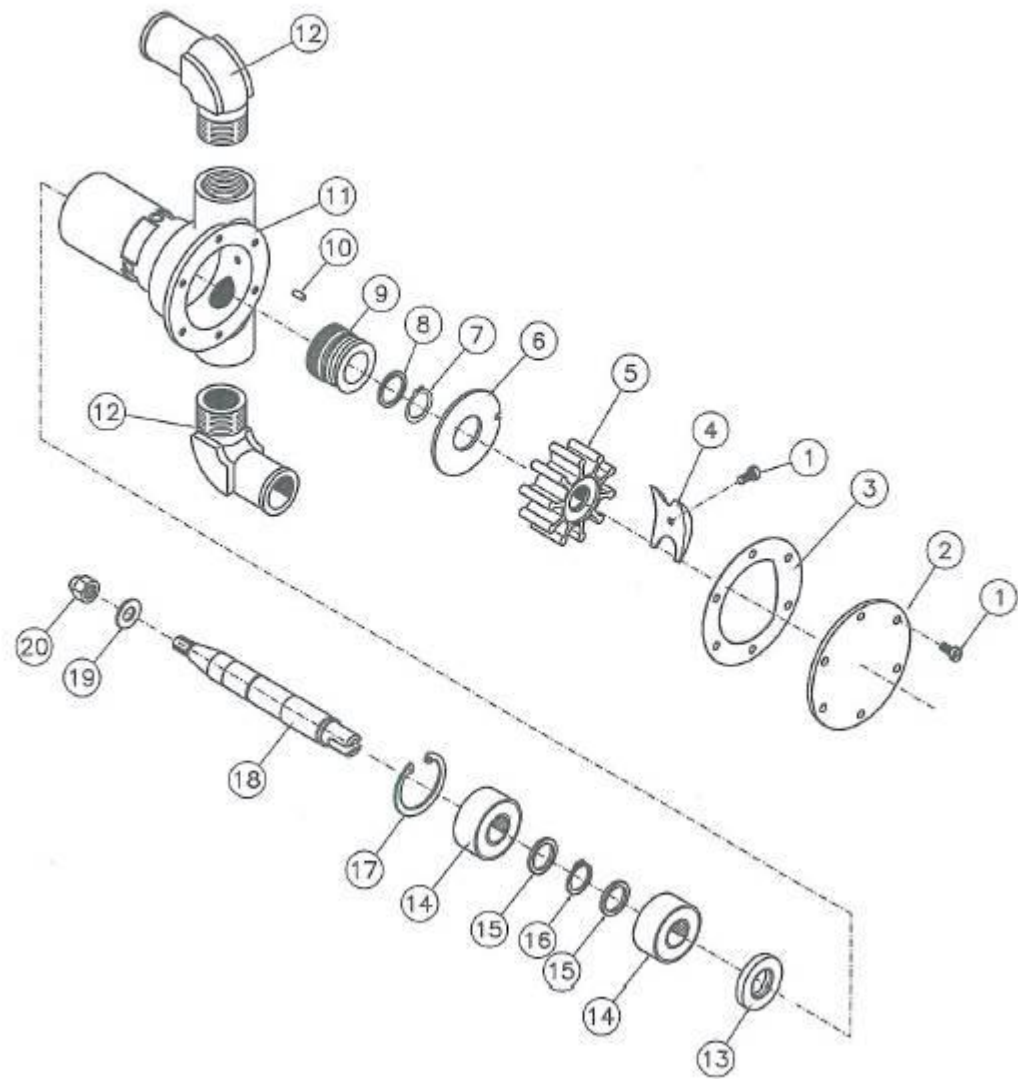

POMPA ACQUA MARE COMPLETA BF 416 / BF418 tipo vecchio

CODICE: 00.90.90

Rif.	N. Cod.	Denominazione	Q.tà
1	00.00.23-3	VITE COPERCHIO POMPA ACQUA MARE	7
2	00.00.23-4	COPERCHIO POMPA ACQUA MARE	1
3	00.00.23-5	GUARNIZIONE	1
4	00.00.23-2	CAMMA POMPA ACQUA MARE	1
5	00.95.85	GIRANTE POMPA ACQUA MARE	1
6	00.00.23-15	ANELLO RASAMENTO POMPA ACQUA MARE	1
7	00.00.23-18	SEEGER PER ALBERO	1
8	00.00.23-17	RONDELLA	1
9	00.00.23-8-9	TENUTA MECCANICA COMPLETA	1
10	00.00.23-7	SPINA	1
11	00.00.23-13	CORPO POMPA ACQUA MARE	1
12	00.45.28	PORTAGOMMA M.EXTRA	1
13	00.00.23-10	PARAOLIO	1
14	00.00.23-11	CUSCINETTO POMPA A.M.	2
15	00.00.23-19	DISTANZIALE POMPA ACQUA MARE	2
16	00.31.96	SEEGER PER ALBERO	1
17	00.32.31	SEEGER PER FORI	1
18	00.00.23-6	ALBERINO POMPA ACQUA MARE	1
19	00.11.28	RONDELLA PIANA	1
20	00.18.04	DADO AUTOBLOCCANTE	1
21	7604	CURVA POMPA ACQUA MARE	1

POMPA ACQUA MARE COMPLETA BF 418 dal 2001

CODICE: 00.00.23

Rif.	N. Cod.	Denominazione	Q.tà
1	00.00.23-3	VITE COPERCHIO POMPA ACQUA MARE	7
2	00.00.23-4	COPERCHIO POMPA ACQUA MARE	1
3	00.00.23-5	GUARNIZIONE	1
4	00.00.23-2	CAMMA POMPA ACQUA MARE	1
5	00.95.85	GIRANTE POMPA ACQUA MARE	1
6	00.00.23-15	ANELLO RASAMENTO POMPA ACQUA MARE	1
7	00.00.23-18	SEEGER PER ALBERO	1
8	00.00.23-17	RONDELLA	1
9	00.00.23-8-9	TENUTA MECCANICA COMPLETA	1
10	00.00.23-7	SPINA	1
11	00.00.23-13	CORPO POMPA ACQUA MARE	1
12	7604	CURVA POMPA ACQUA MARE	2
13	00.00.23-10	PARAOLIO	1
14	00.00.23-11	CUSCINETTO POMPA A.M.	2
15	00.00.23-19	DISTANZIALE POMPA ACQUA MARE	2
16	00.31.96	SEEGER PER ALBERO	1
17	00.32.31	SEEGER PER FORI	1
18	00.00.23-6	ALBERINO POMPA ACQUA MARE	1
19	00.11.28	RONDELLA PIANA	1
20	00.18.04	DADO AUTOBLOCCANTE	1