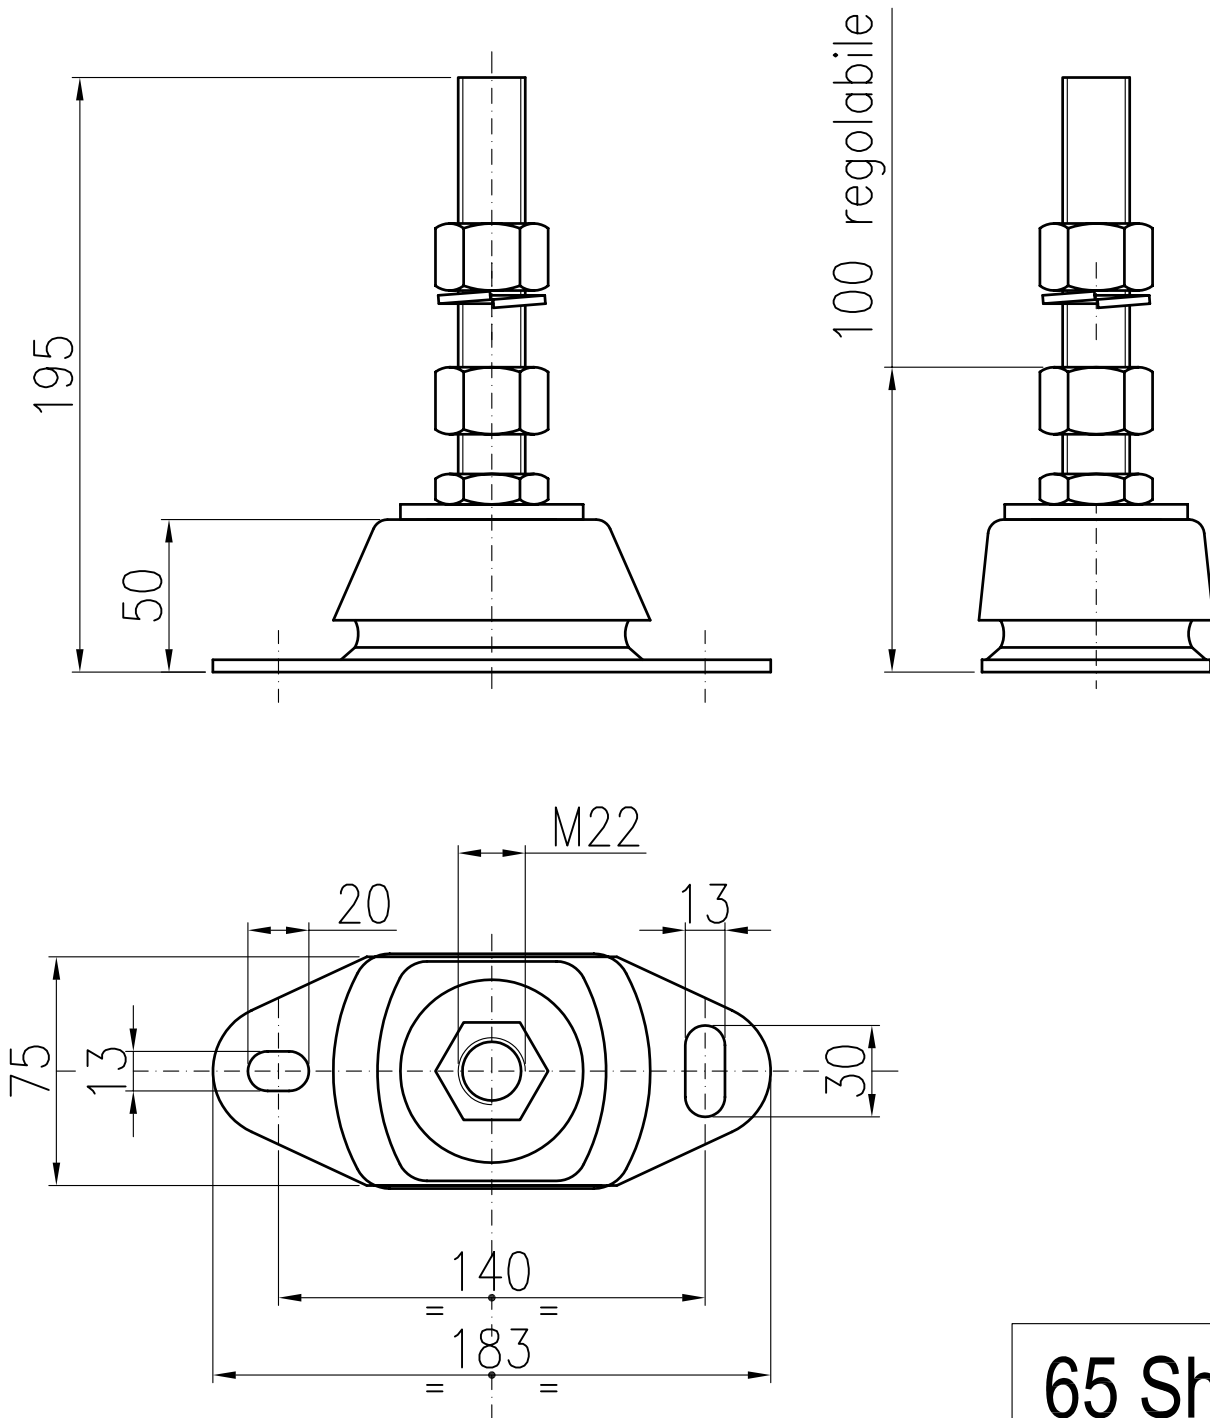

65 Sh

6	00.11.58	RONDELLA GROWER D.22 ZINCATA	1
5	00.12.07	DADO	2
4	00.34.97	DADO	1
3	00.11.41	RONDELLA PIANA LARGA D.22	1
2	00.27.77	PRIGIONIERO DOPPIO FILETTO	1
1	00.48.54	SUPPORTO ELASTICO SH 65	1
Rif.	N.Cod.	Denominazione	Q.ta'

SUPPORTO ELASTICO MEDIO SH65 CON PERNO D.22

CODICE
00.51.67

65 Sh

SUPPORTO ELASTICO MEDIO SH65 CON PERNO D.22 (misure inqombro)

CODICE
00.51.67_(mi)