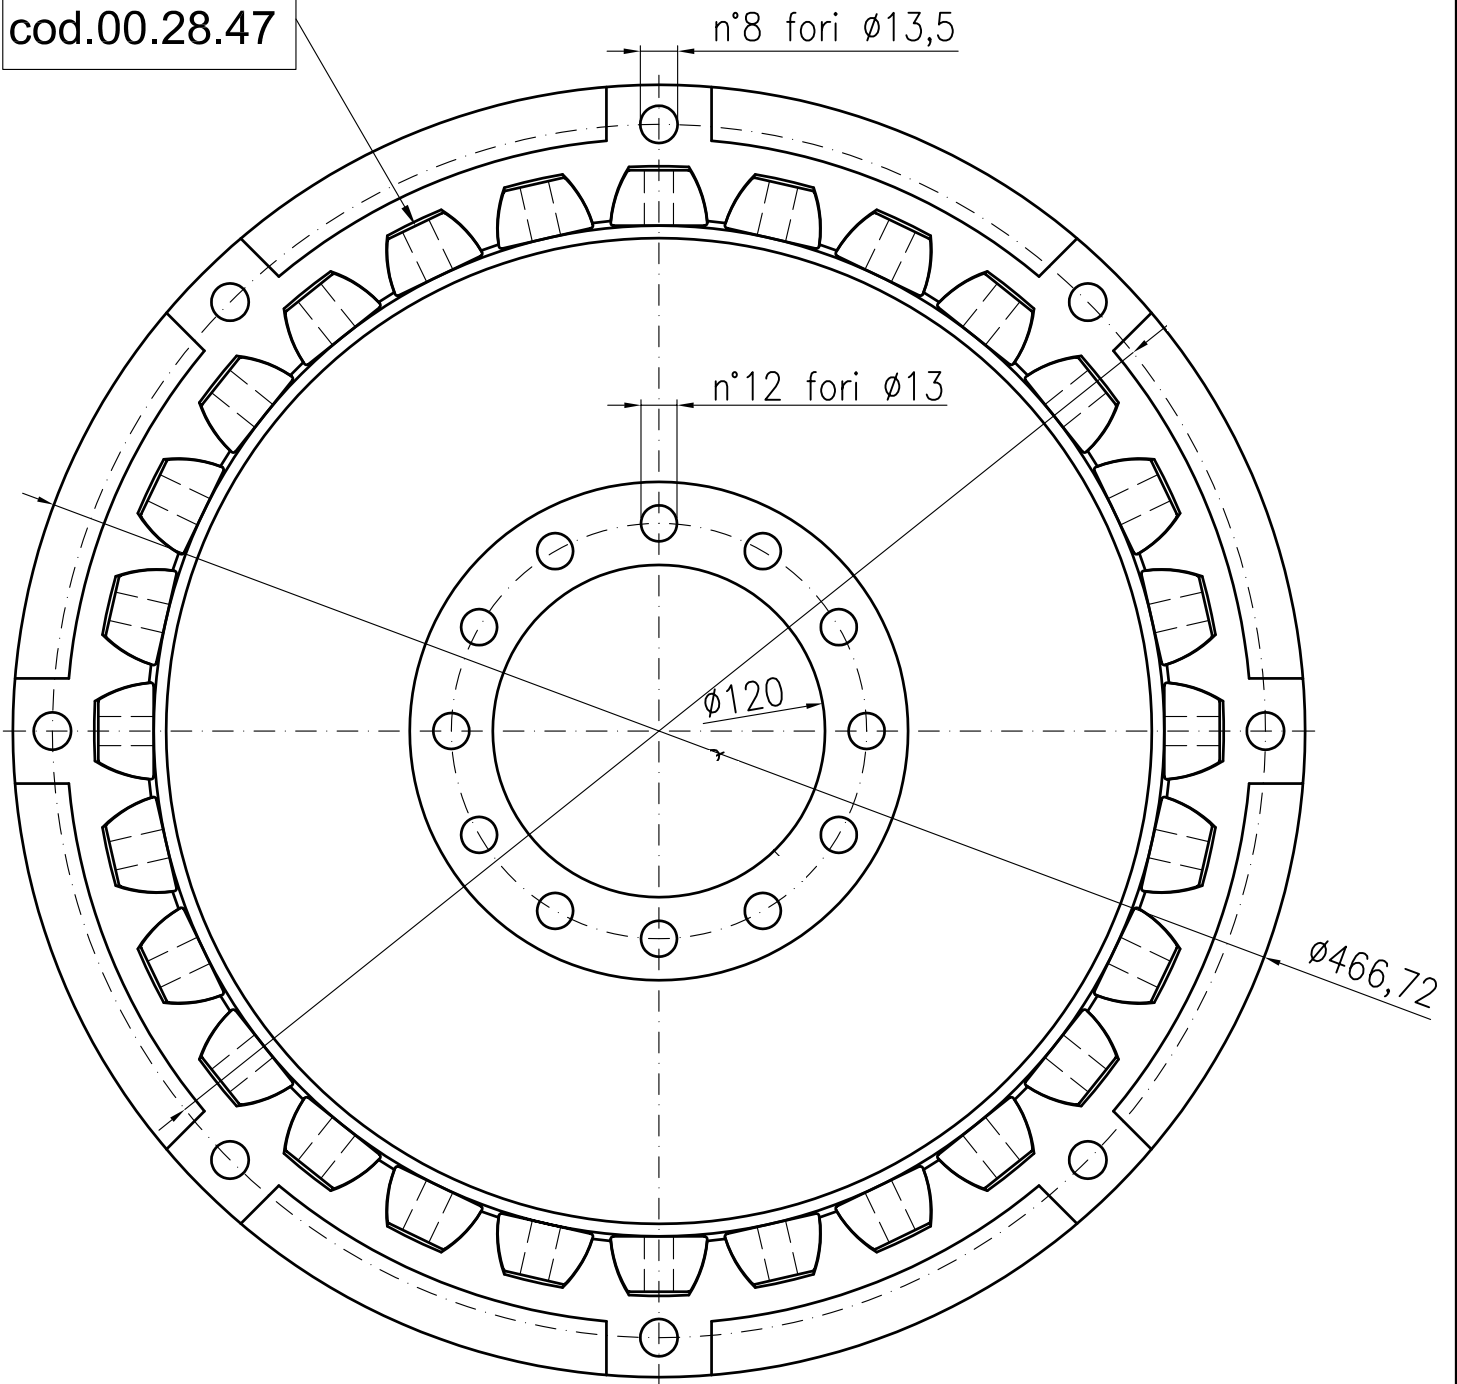

Z=28 tasselli
cod.00.28.47

PARASTRAPPO 14" RBD cod.00.50.92