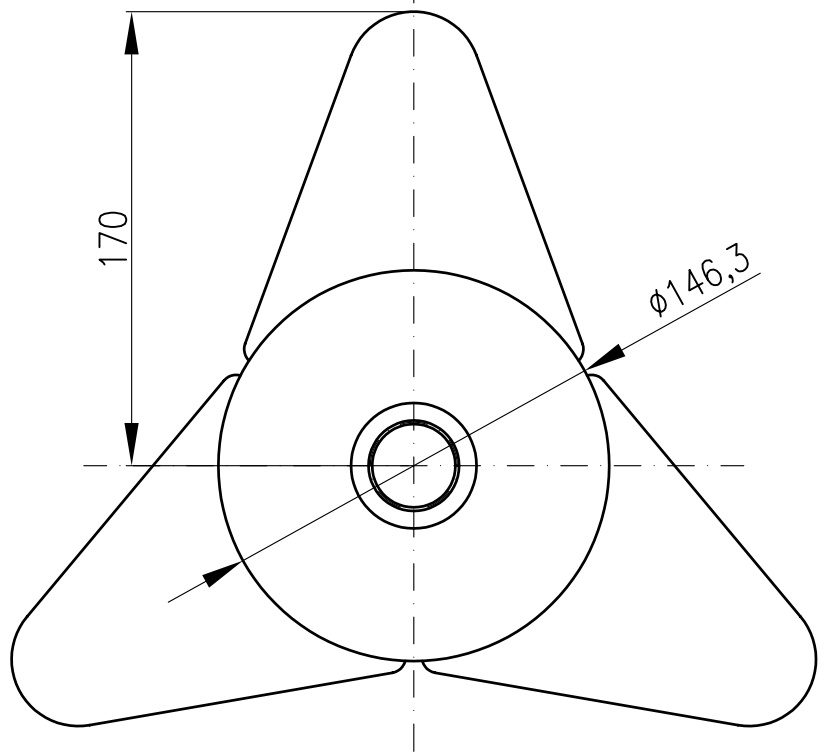

SAE 20/40 D.P. Z=26

PARASTRAPPI TRIANGOLO
Codice: 00.30.71