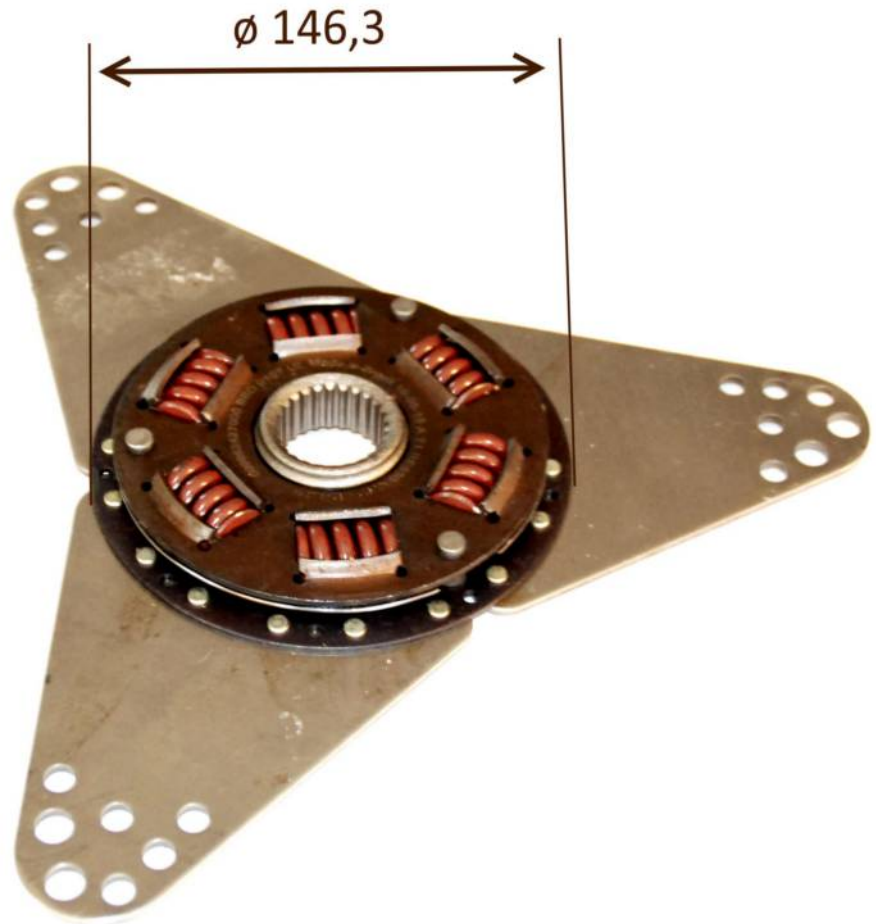

SAE 20/40 D.P. Z=26

PARASTRAPPI TRIANGOLO
Codice: 00.30.71