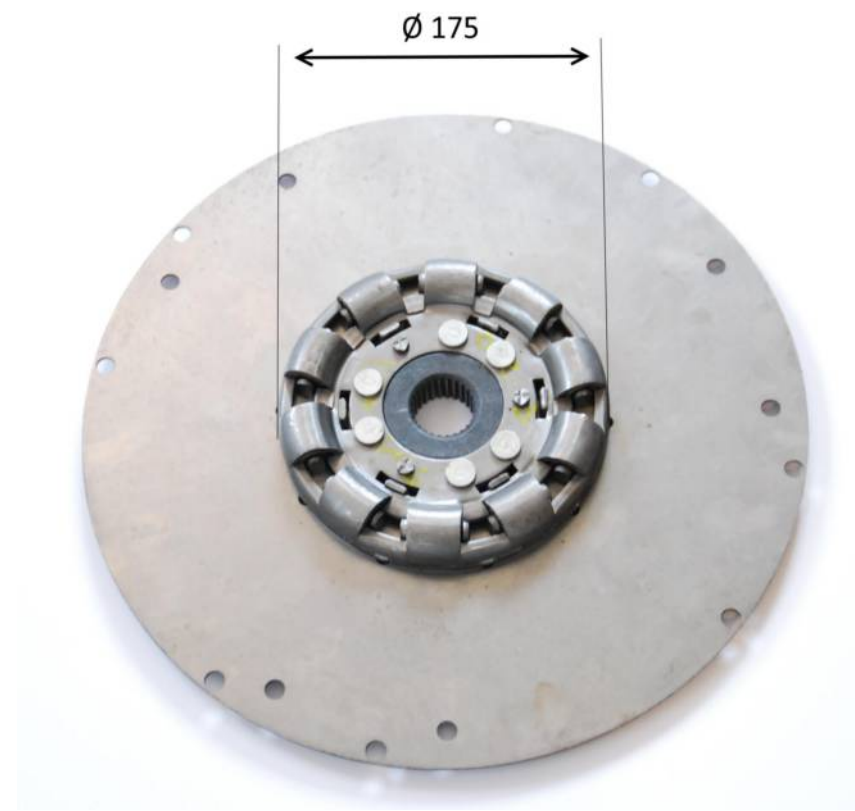

SAE 20/40 D.P. Z=26

PARASTRAPPI RINFORZATO

Codice: 00.30.70