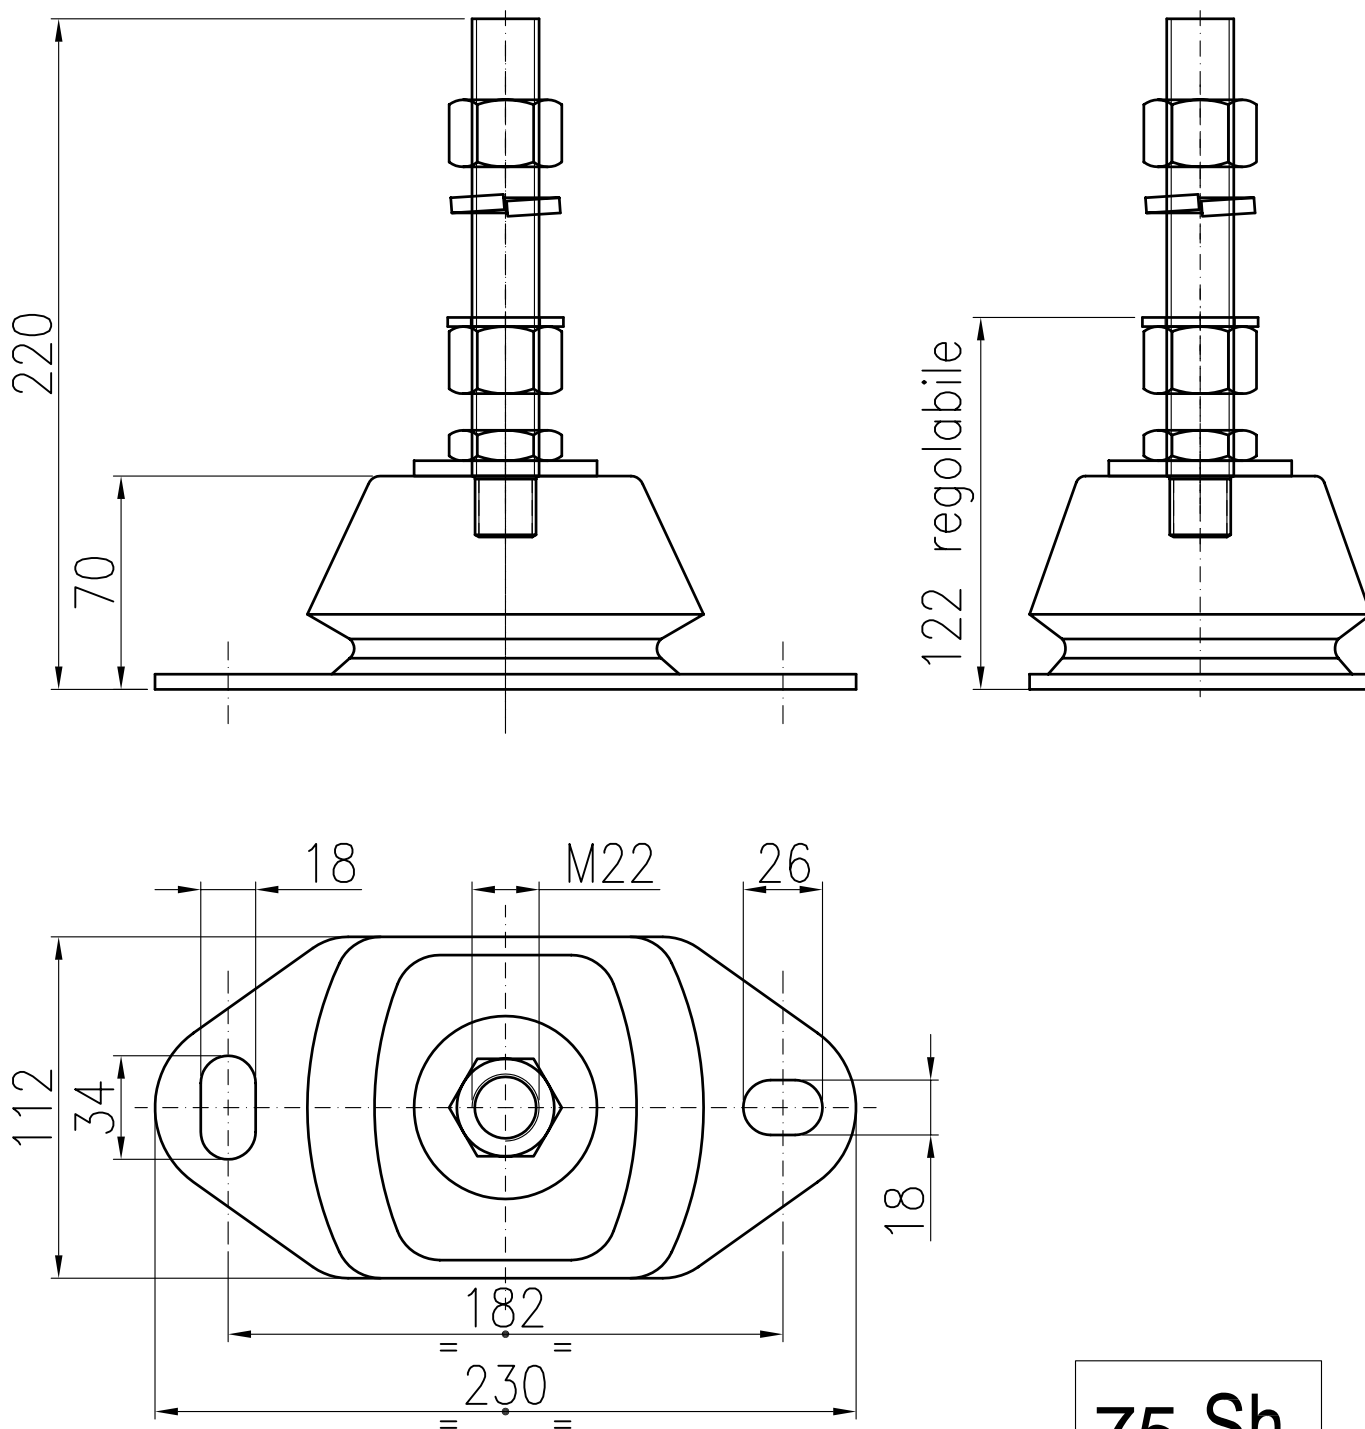

**75Sh**

7	00.11.58	RONDELLA GROWER D.22 ZINC.	1
6	00.11.40	RONDELLA PIANA D.22	1
5	00.12.07	DADO ALTO	2
4	00.34.97	DADO BASSO	1
3	00.11.41	RONDELLA PIANA LARGA D.22	1
2	00.45.04	PRIGIONIERO DOPPIO FILETTO	1
1	00.56.68	SUPPORTO ELASTICO	1
Rif.	N.Cod.	Denominazione	Q.ta'

SUPPORTO ELASTICO GROSSO SH **75** CON PERNO D.22

CODICE

**00.71.15**

75 Sh

SUPPORTO ELASTICO GROSSO SH75 CON PERNO D.22 (misure ingombro)

CODICE

00.71.15