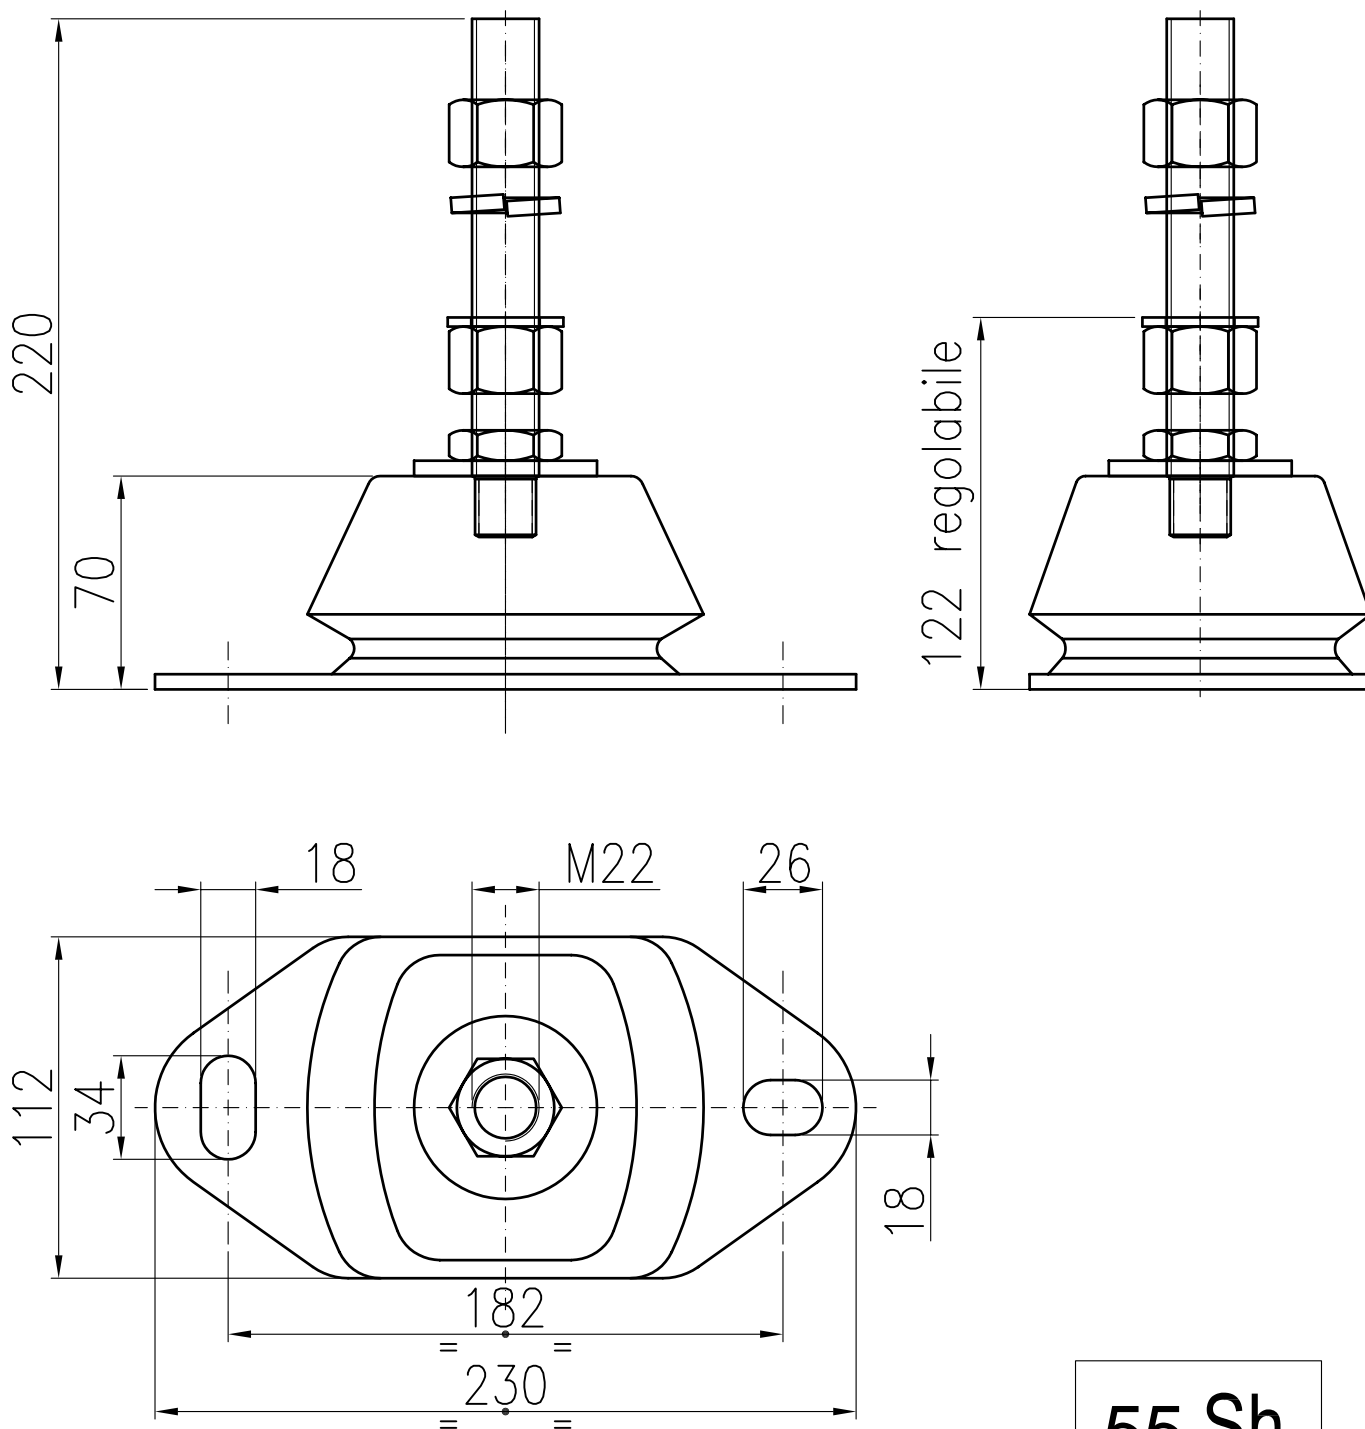

55 Sh

7	00.11.58	RONDELLA GROWER D.22 ZINC.	1
6	00.11.40	RONDELLA PIANA D.22	1
5	00.12.07	DADO ALTO	2
4	00.34.97	DADO BASSO	1
3	00.11.41	RONDELLA PIANA LARGA D.22	1
2	00.45.04	PRIGIONIERO DOPPIO FILETTO	1
1	00.77.04	SUPPORTO ELASTICO	1
Rif.	N.Cod.	Denominazione	Q.ta'

SUPPORTO ELASTICO GROSSO SH**55** CON PERNO D.22

CODICE

00.42.01

SUPPORTO ELASTICO GROSSO SH**55** CON PERNO D.22 (misure ingombro)

CODICE

00.42.01