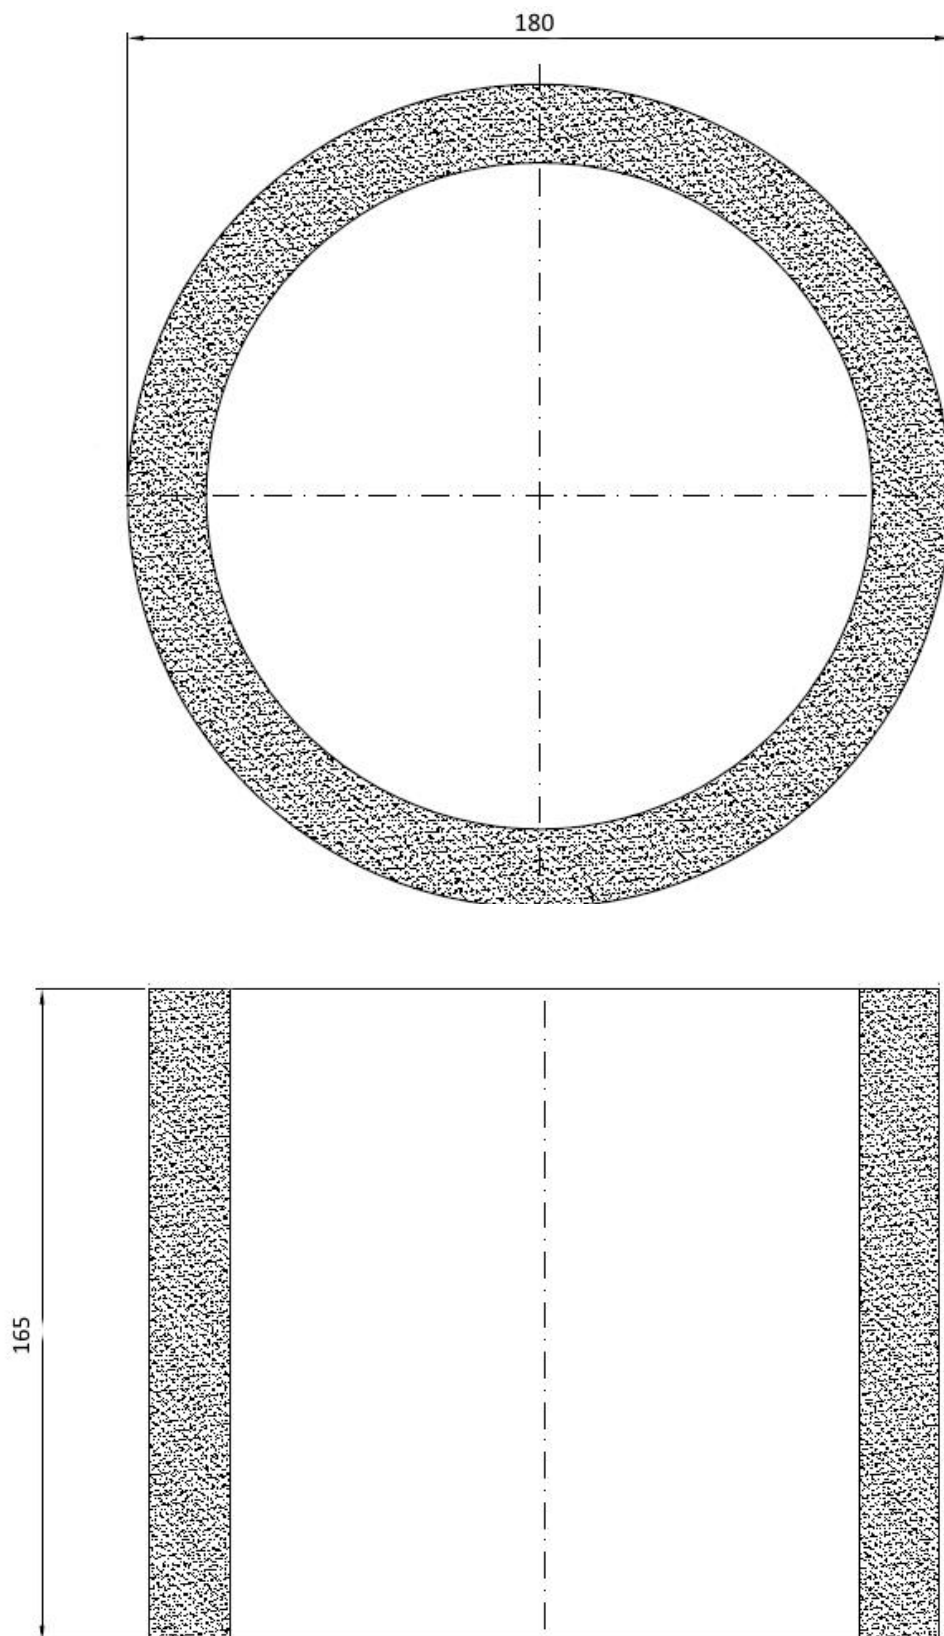

00.34.15

00.34.59
(SPUGNA)

FILTRO ARIA ROTONDO COMPLETO D.70 D185 X H165 CENTRATO

Filtro Aria rotondo completo D.70 D185/165

Codice: 00.34.15

SPUGNA FILTRO ARIA D. 180 x H 165

CODICE: 00.34.59