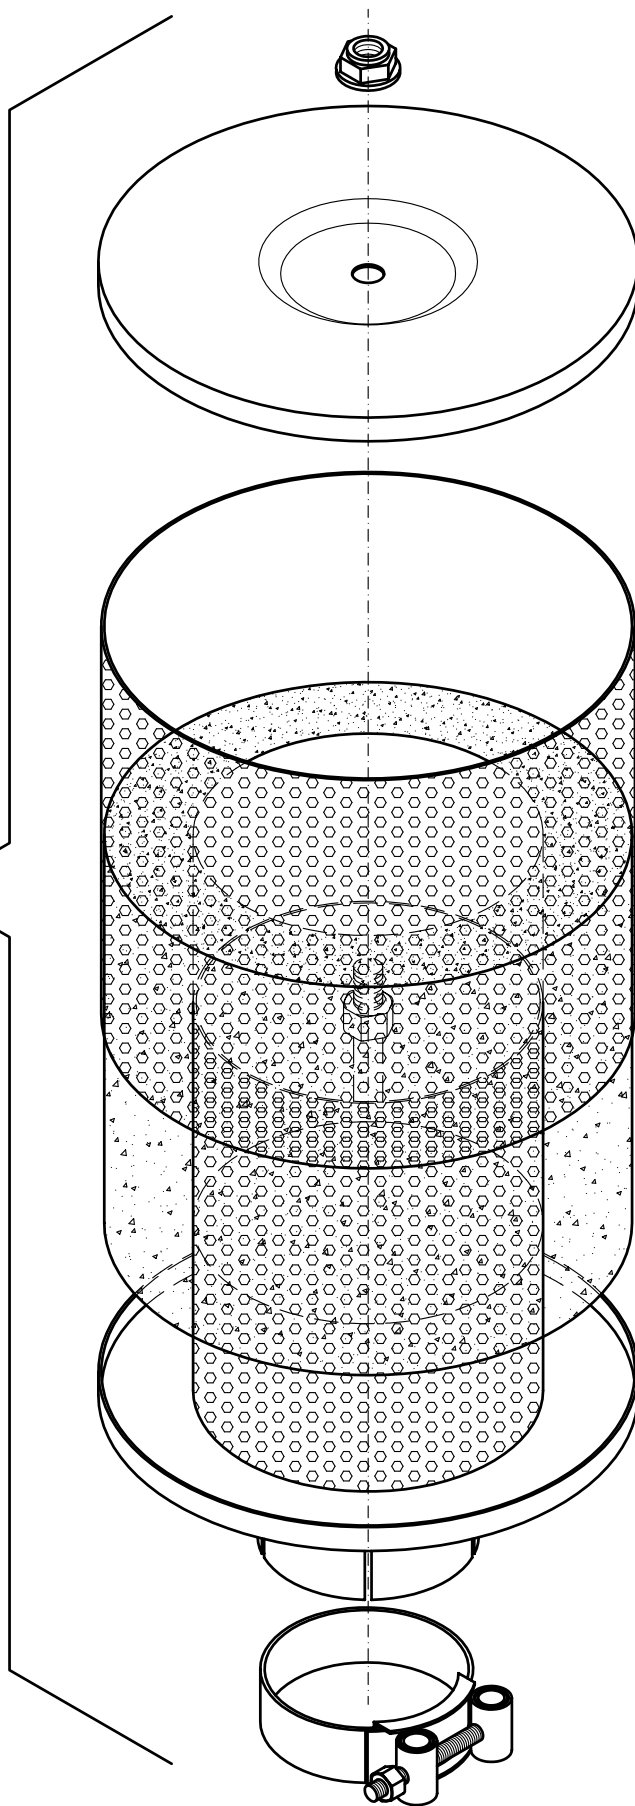

00.34.15

00.34.59
(SPUGNA)

FILTRO ARIA ROTONDO COMPLETO D.70 D185 X H165 CENTRATO

Filtro Aria rotondo completo D.70 D185/165

Codice: 00.34.15

SPUGNA FILTRO ARIA D. 180 x H 165

CODICE: 00.34.59