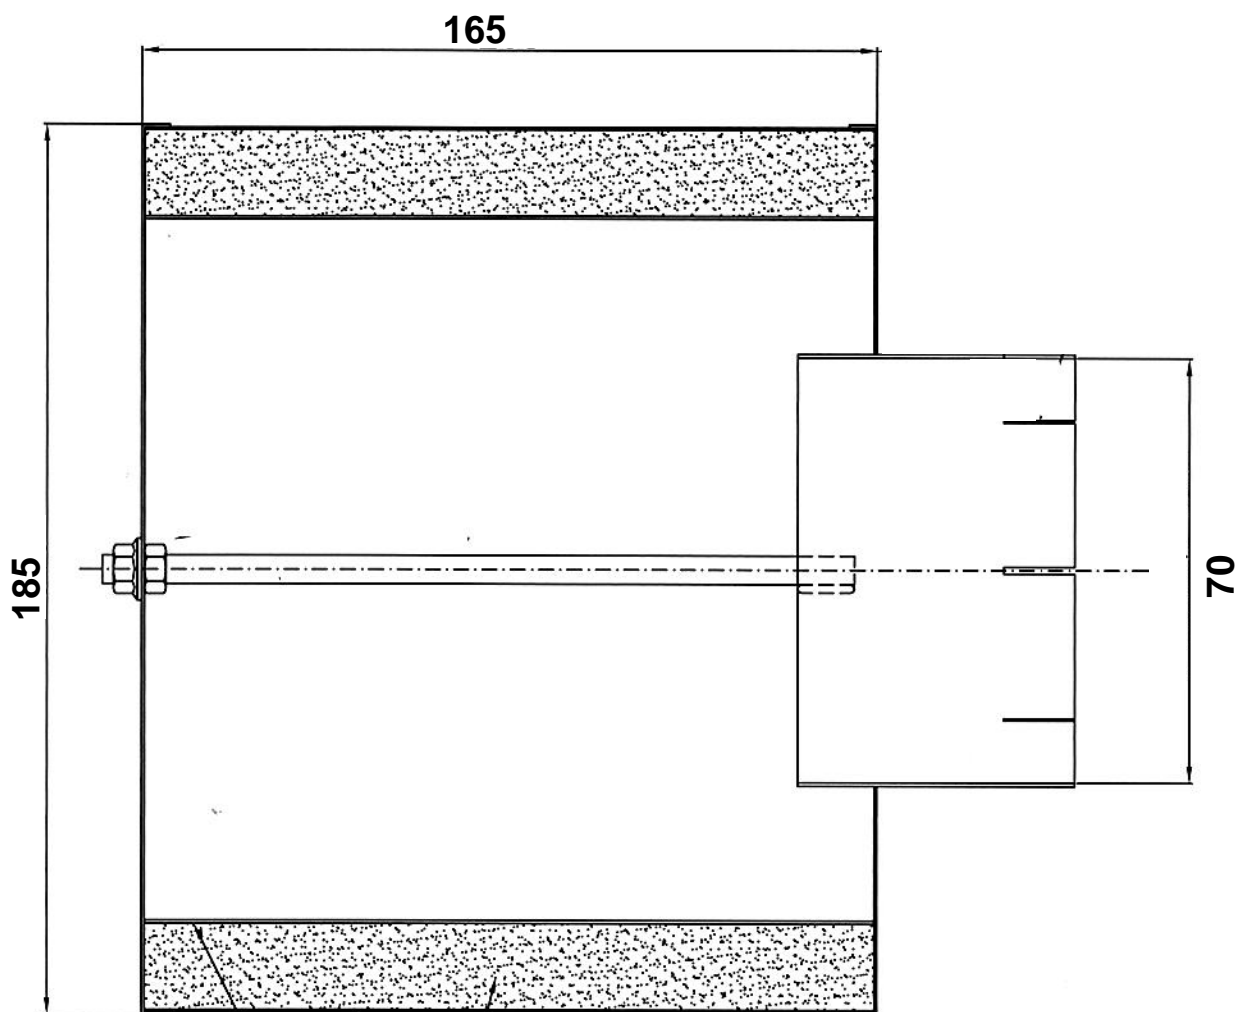

00.34.15

00.34.59
(SPUGNA)

FILTRO ARIA ROTONDO COMPLETO D.70 D185 X H165 CENTRATO

Filtro Aria rotondo completo D.70 D185/165

Codice: 00.34.15

SPUGNA FILTRO ARIA D. 180 x H 165

CODICE: 00.34.59